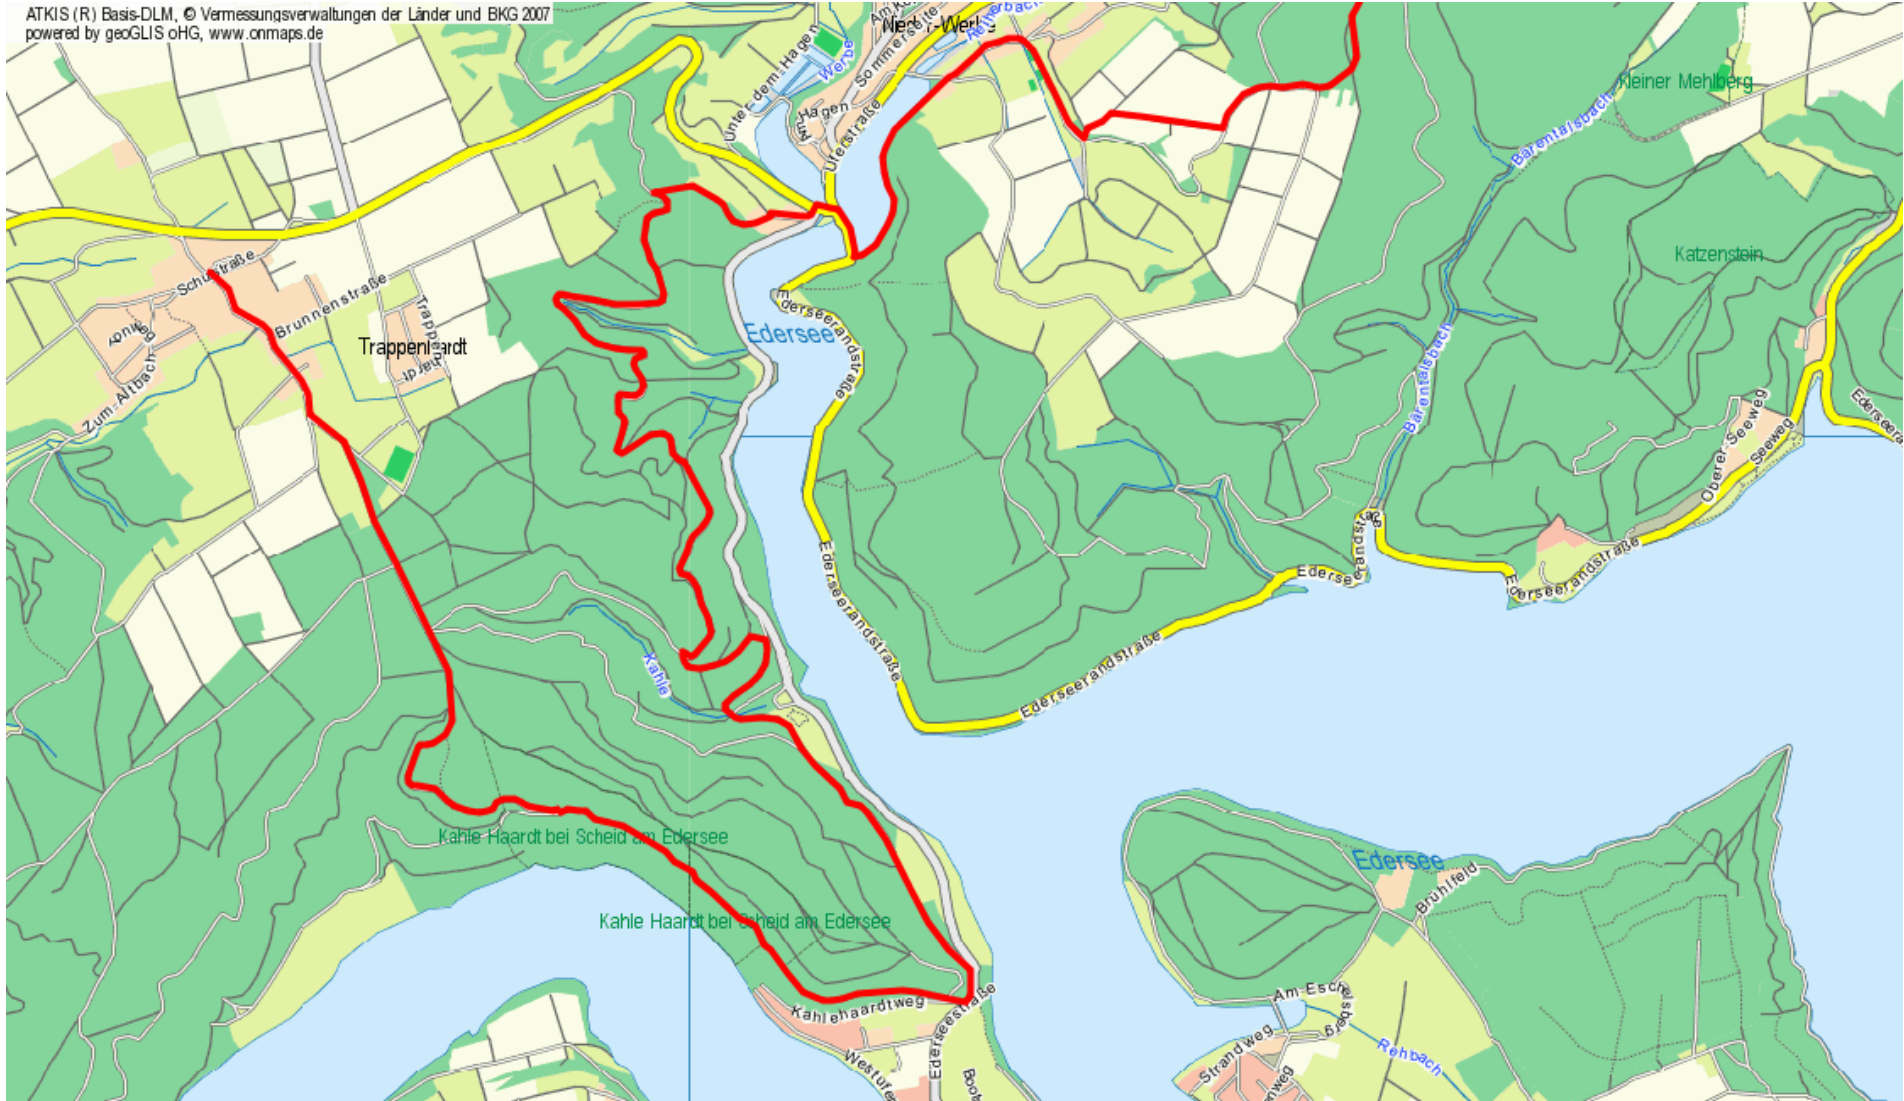

Kellewaldsteig
Etappe 4
Basdorf –Waldeck 10,5 km

Familotel BELVEDERE
Annegret Backhaus-Rischar
Bahnhofstr. 2 - 34513 Waldeck am
Edersee
Tel: (05623) 9990
E-Mail: info@familotel-belvedere.de

Weitere Infos und kostenlose Karten unter www.egotrek.de