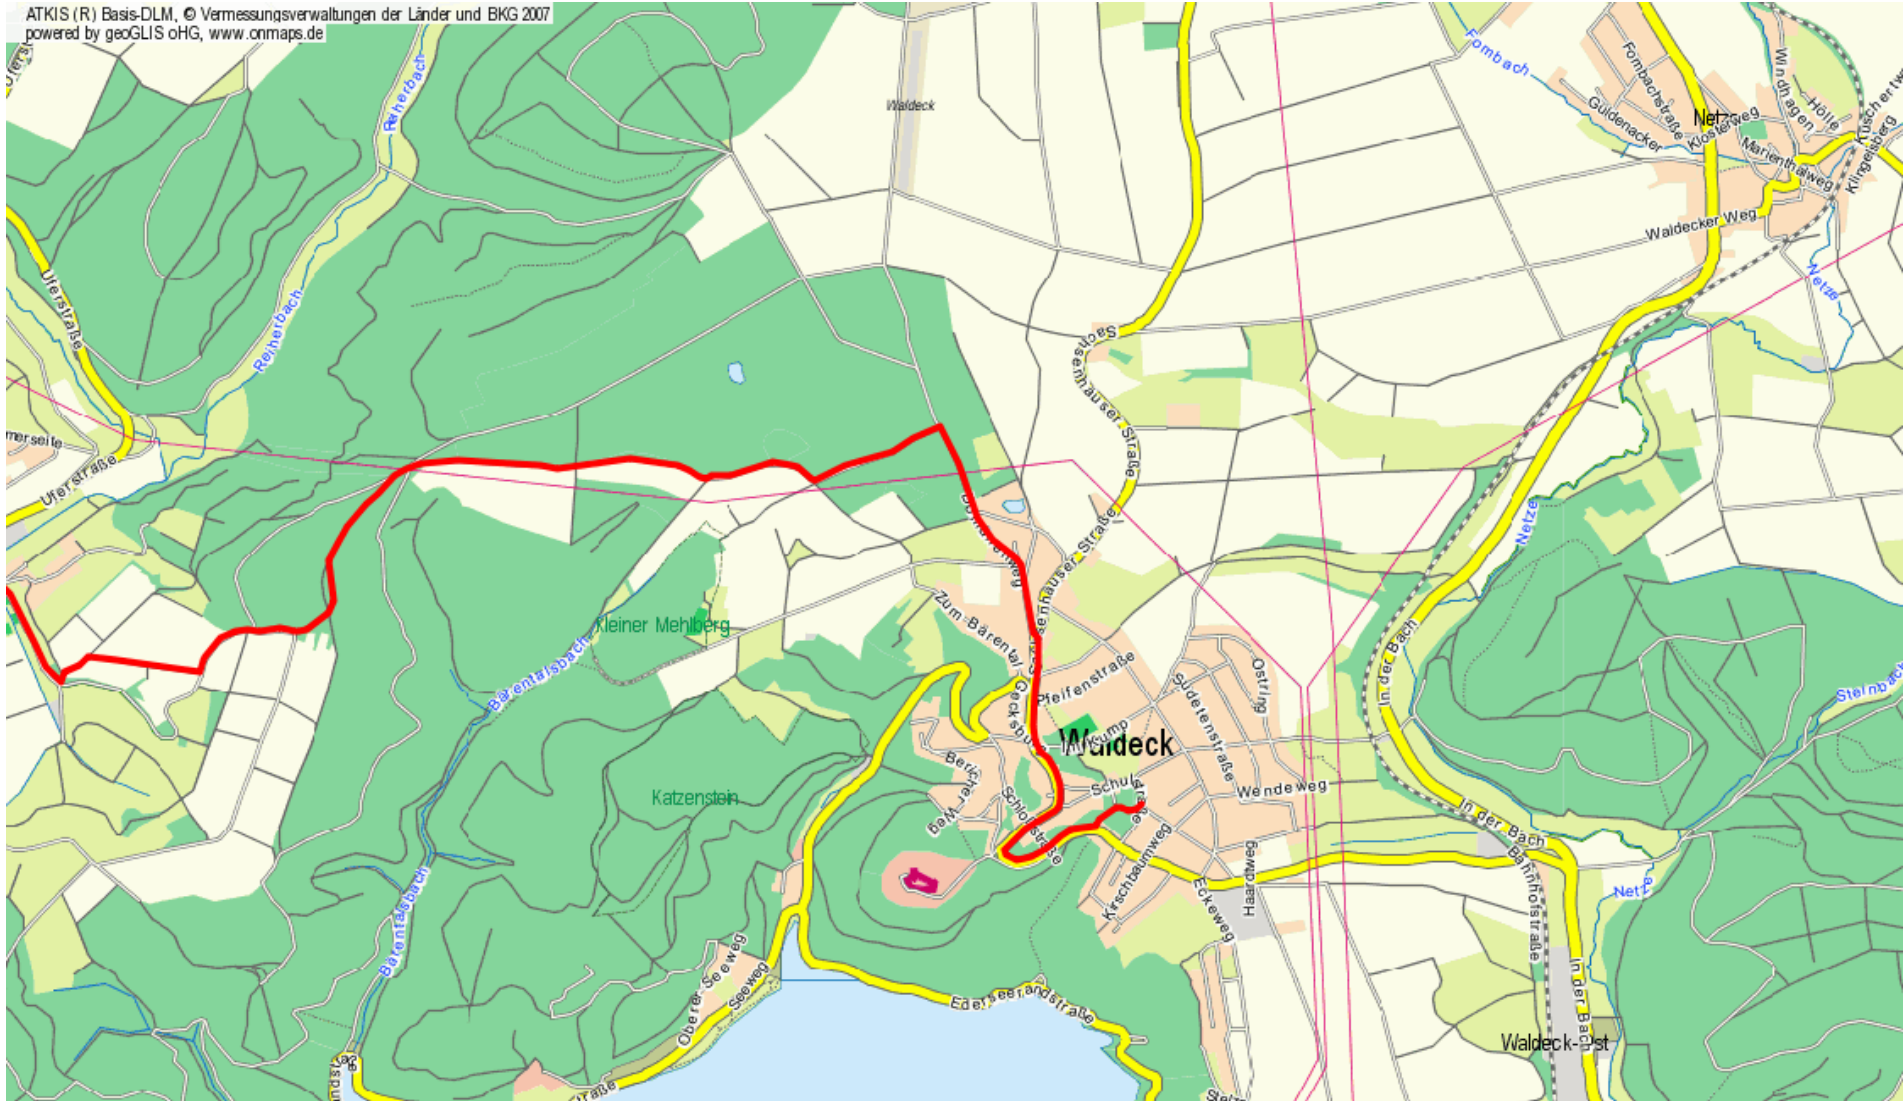

Kellewaldsteig
Etappe 4
Basdorf –Waldeck 10,5 km

Familotel BELVEDERE
Annegret Backhaus-Rischar
Bahnhofstr. 2 - 34513 Waldeck am
Edersee
Tel: (05623) 9990
E-Mail: info@familotel-belvedere.de

Weitere Infos und kostenlose Karten unter www.egotrek.de