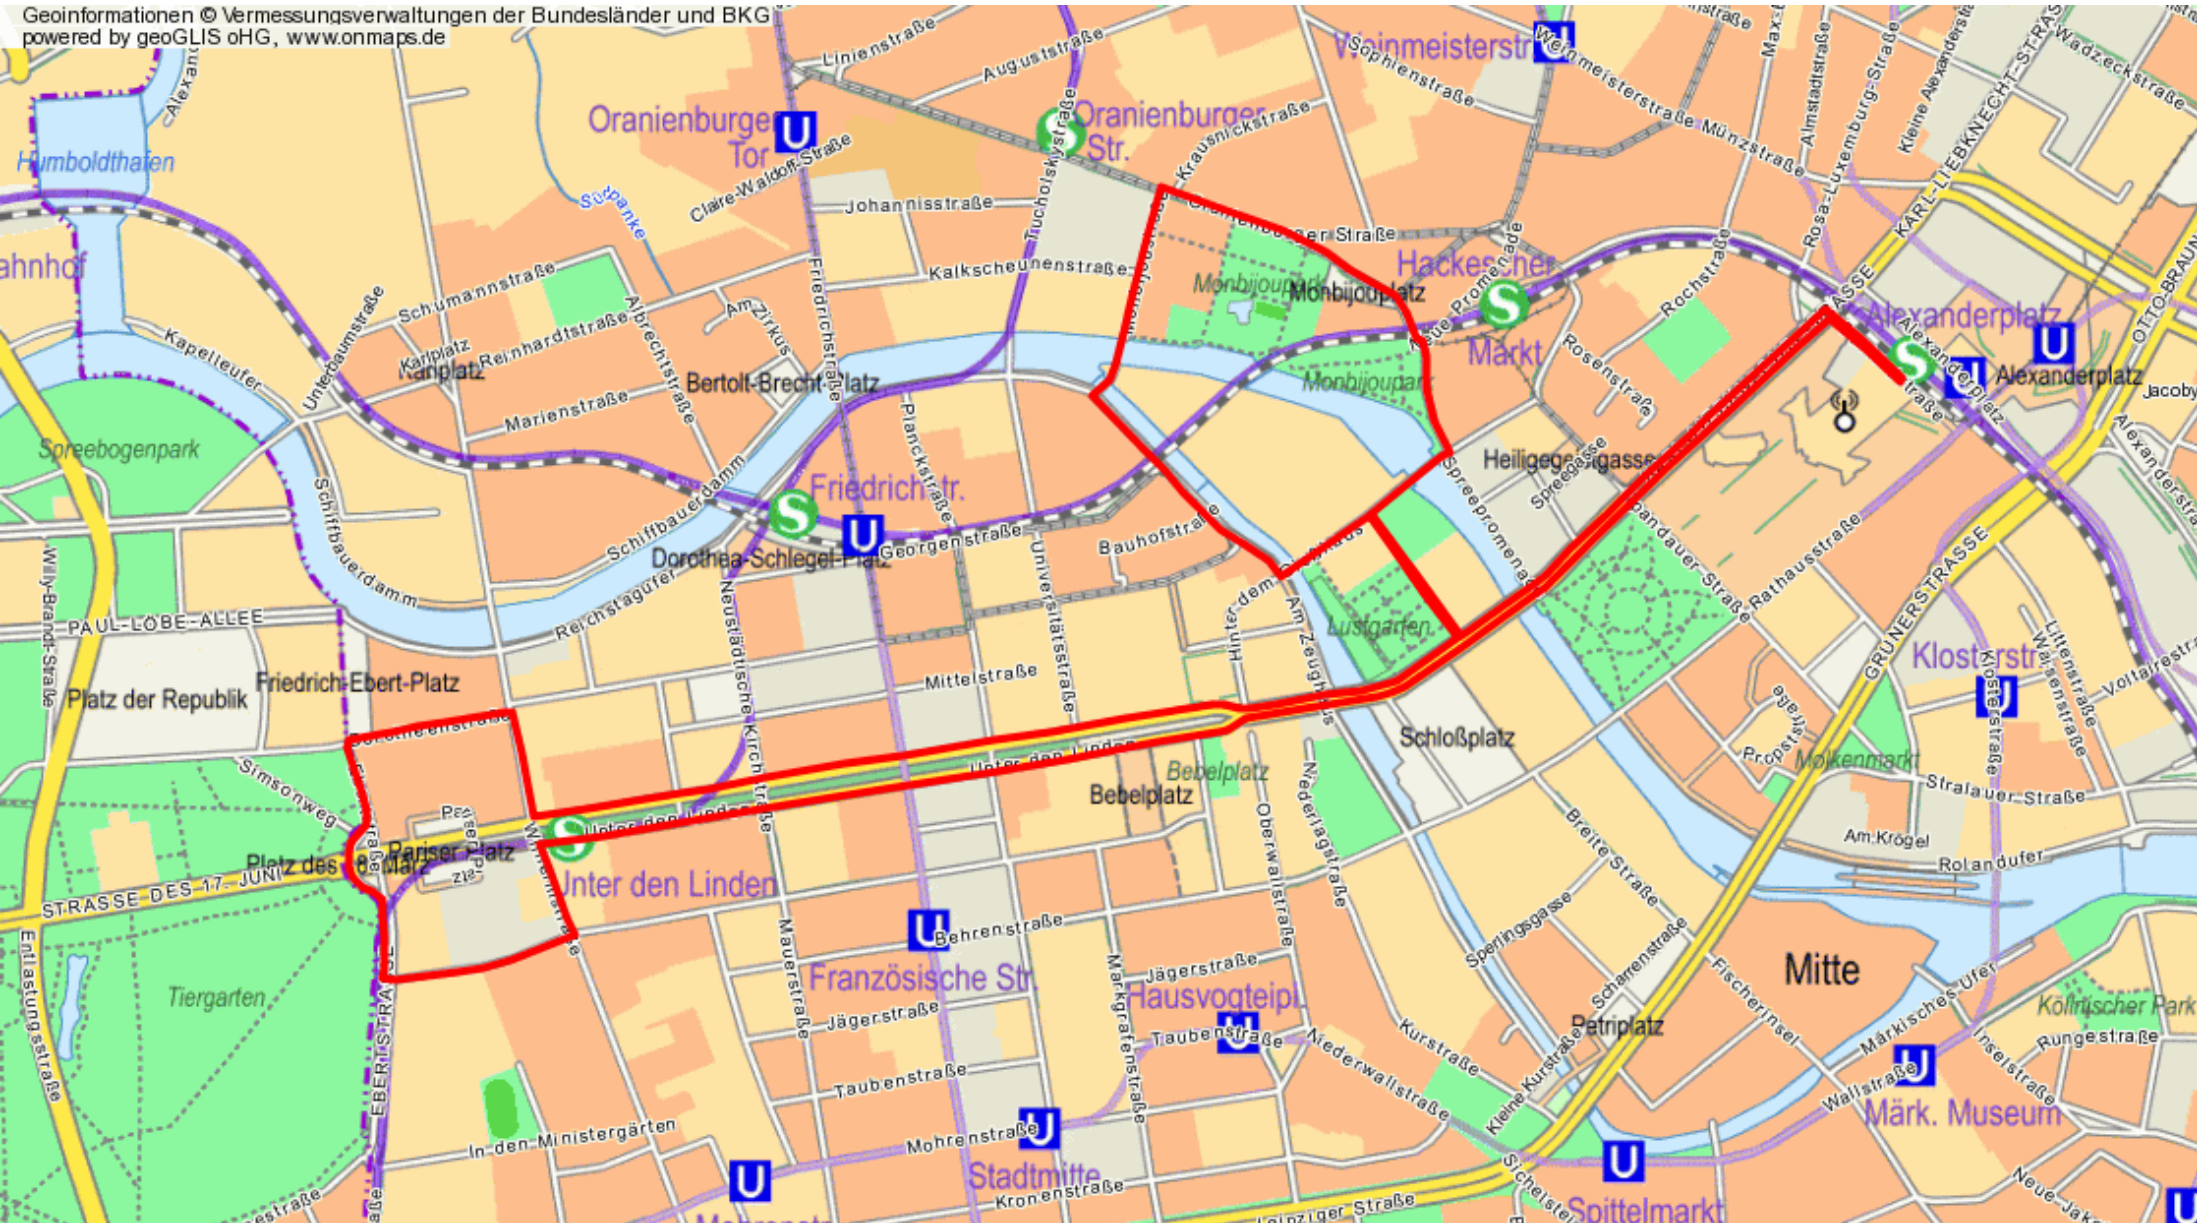

Vom Alexanderplatz zum Pariser Platz  
und zurück

Microsoft Deutschland GmbH  
Konrad-Zuse-Str. 1, 85716 Unterschleißheim  
Web: <http://www.microsoft.com/germany>

Geoinformationen © Vermessungsverwaltungen der Bundesländer und BKG  
powered by geoGLIS oHG, [www.onmaps.de](http://www.onmaps.de)

Weitere kostenlose Wanderkarten und GPS-Daten unter [www.egotrek.de](http://www.egotrek.de)