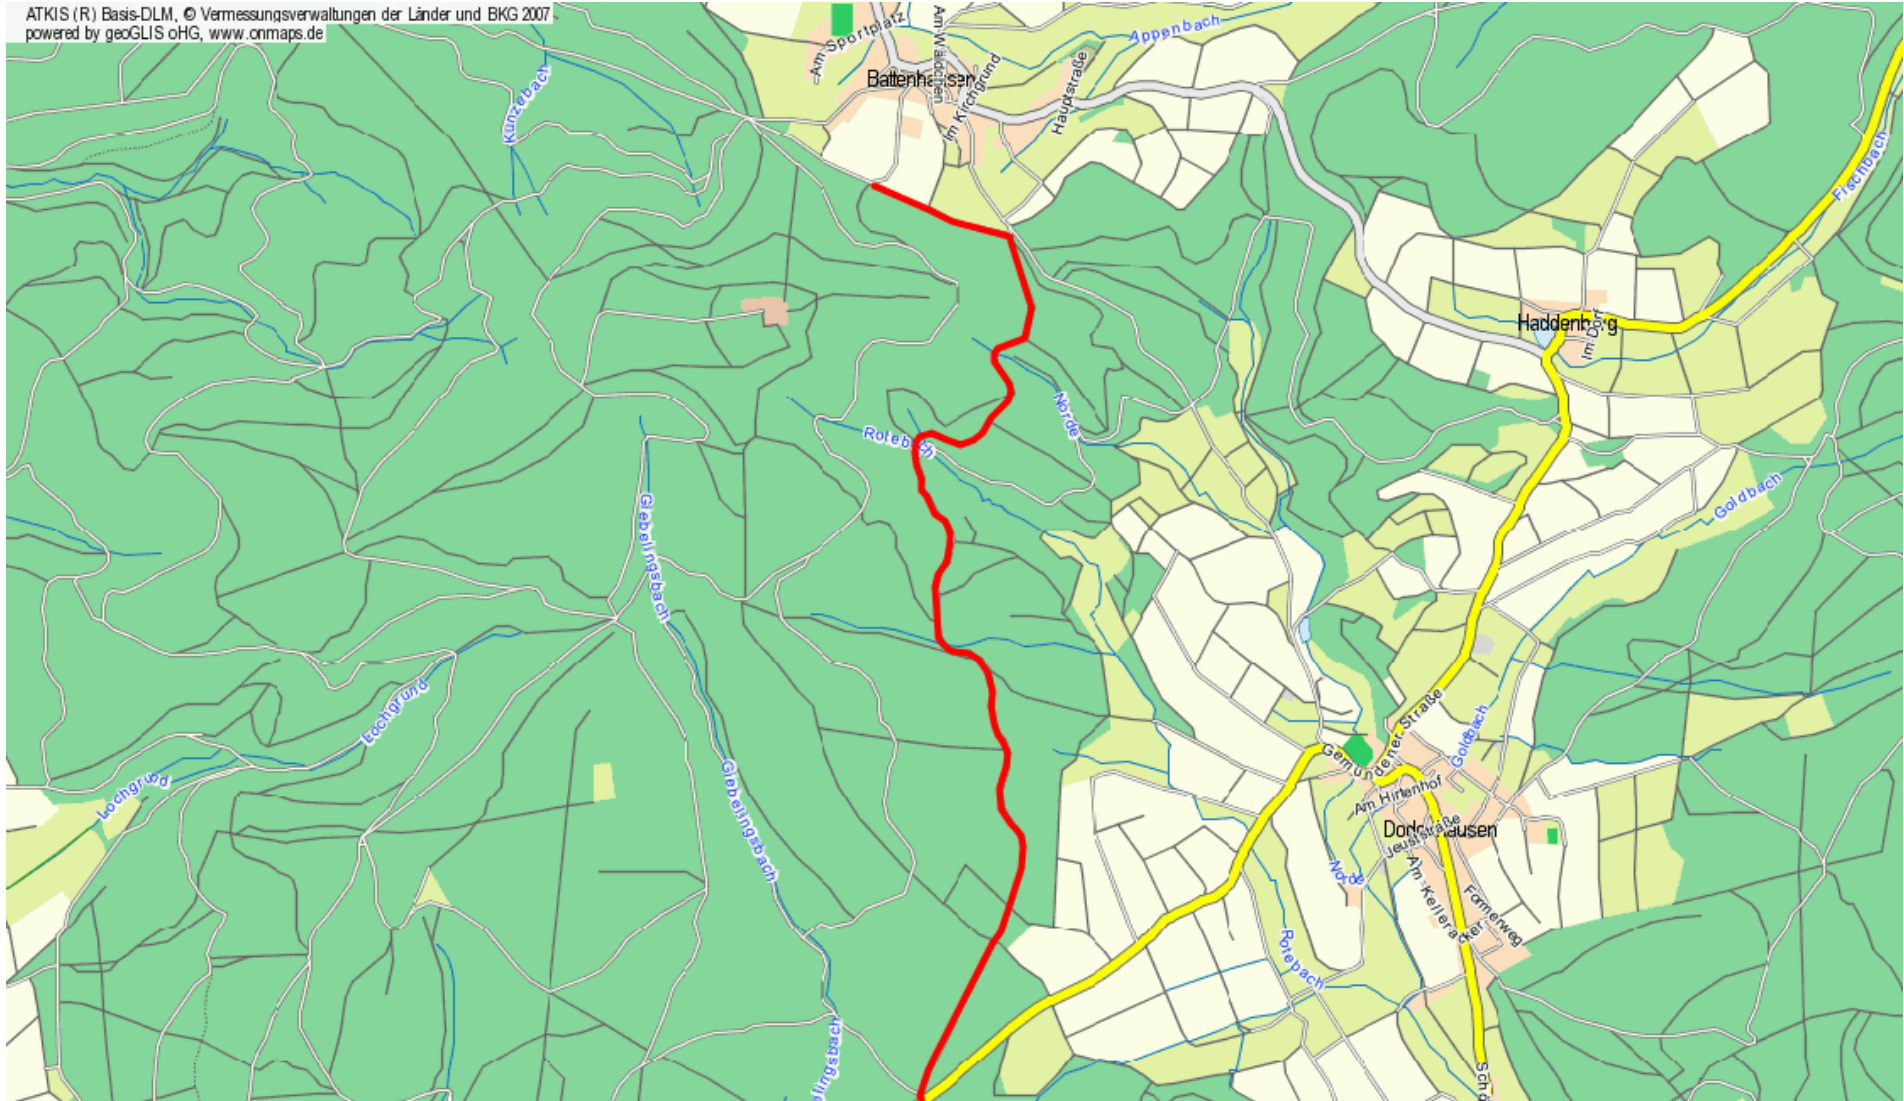

Kellewaldsteig  
Etappe 11  
Densberg - Battenhausen 19 km

Familotel BELVEDERE  
Annegret Backhaus-Rischar  
Bahnhofstr. 2 - 34513 Waldeck am  
Edersee  
Tel: (05623) 9990  
E-Mail: [info@familotel-belvedere.de](mailto:info@familotel-belvedere.de)

Weitere Infos und kostenlose Karten unter [www.egotrek.de](http://www.egotrek.de)

Kellewaldsteig  
Etappe 11  
Densberg - Battenhausen 19 km

Familotel BELVEDERE  
Annegret Backhaus-Rischart  
Bahnhofstr. 2 - 34513 Waldeck am  
Edersee  
Tel: (05623) 9990  
E-Mail: [info@familotel-belvedere.de](mailto:info@familotel-belvedere.de)

Weitere Infos und kostenlose Karten unter [www.egotrek.de](http://www.egotrek.de)