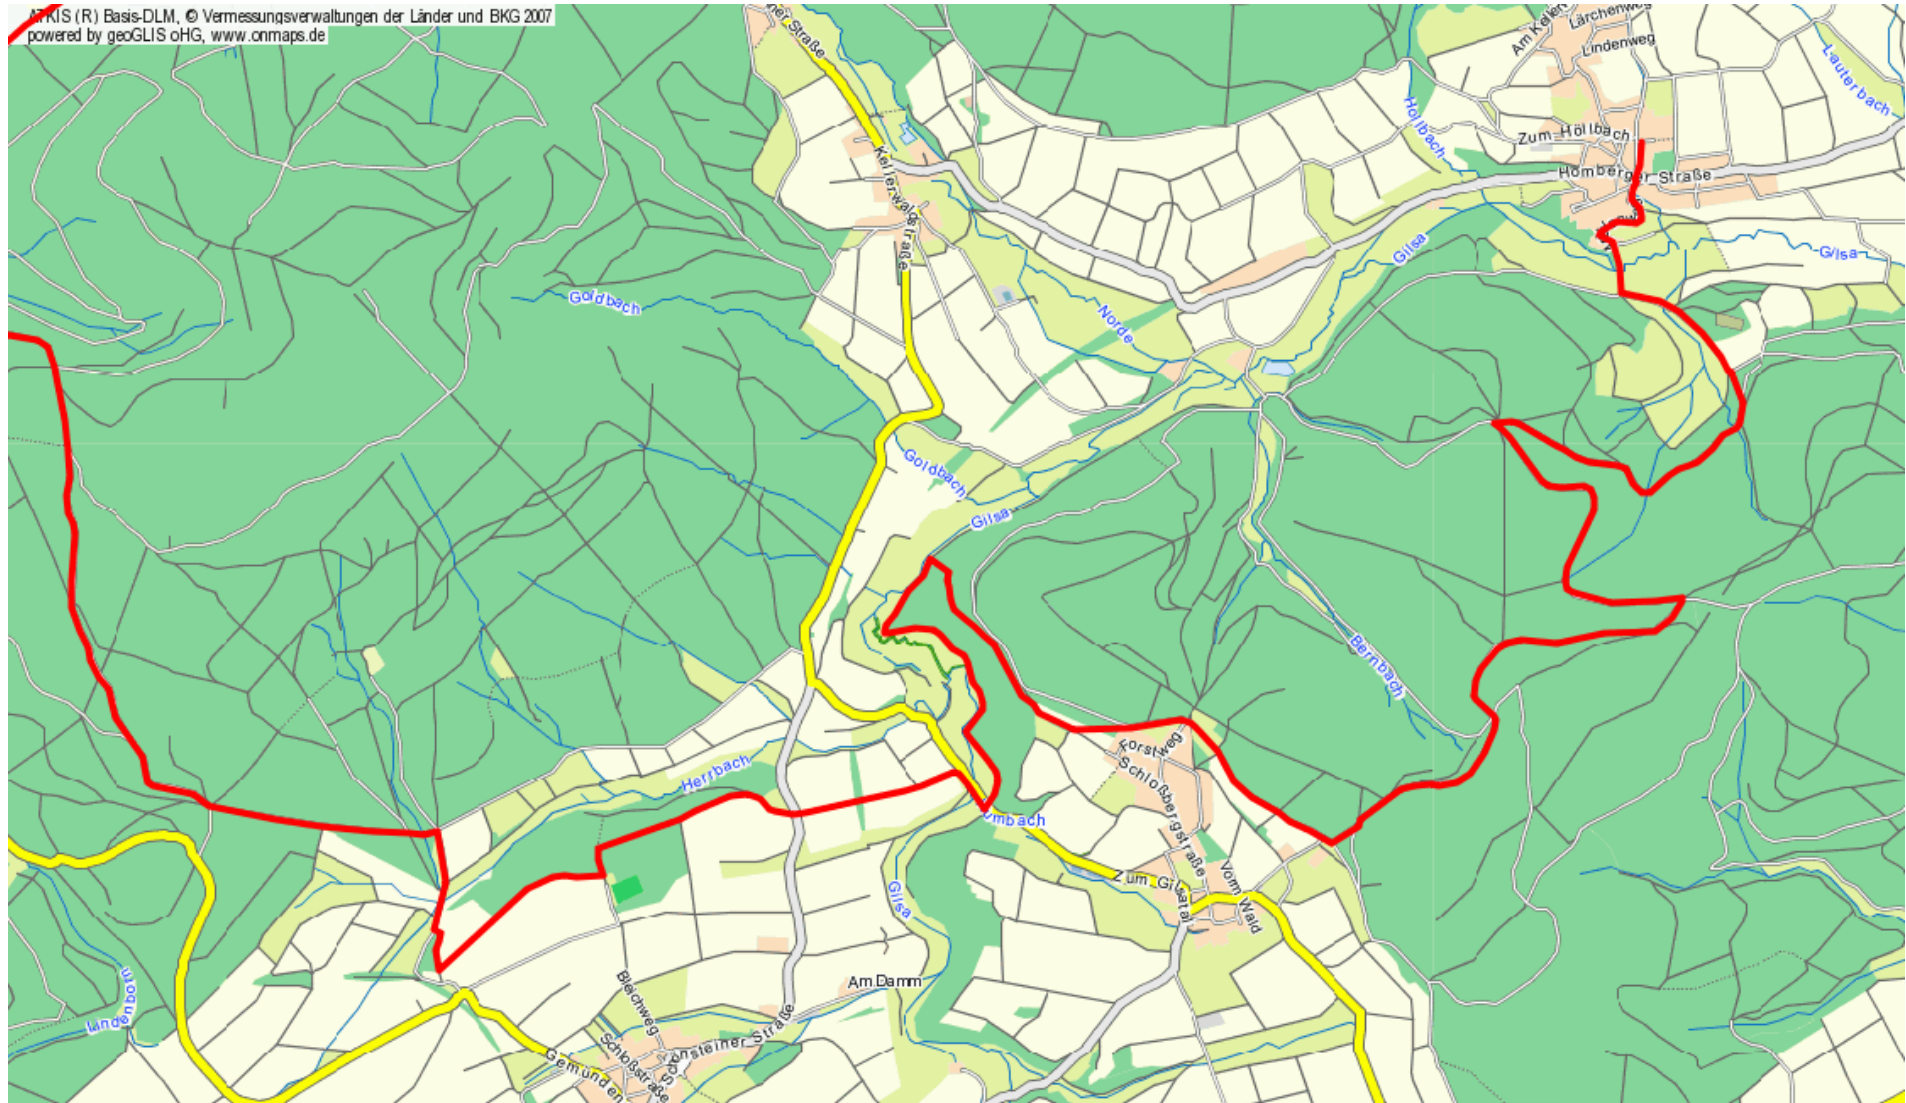

Kellewaldsteig  
Etappe 11  
Densberg - Battenhausen 19 km

Familotel BELVEDERE  
Annegret Backhaus-Rischar  
Bahnhofstr. 2 - 34513 Waldeck am  
Edersee  
Tel: (05623) 9990  
E-Mail: [info@familotel-belvedere.de](mailto:info@familotel-belvedere.de)

Weitere Infos und kostenlose Karten unter [www.egotrek.de](http://www.egotrek.de)

Kellewaldsteig  
Etappe 11  
Densberg - Battenhausen 19 km

Familotel BELVEDERE  
Annegret Backhaus-Rischart  
Bahnhofstr. 2 - 34513 Waldeck am  
Edersee  
Tel: (05623) 9990  
E-Mail: [info@familotel-belvedere.de](mailto:info@familotel-belvedere.de)

Weitere Infos und kostenlose Karten unter [www.egotrek.de](http://www.egotrek.de)