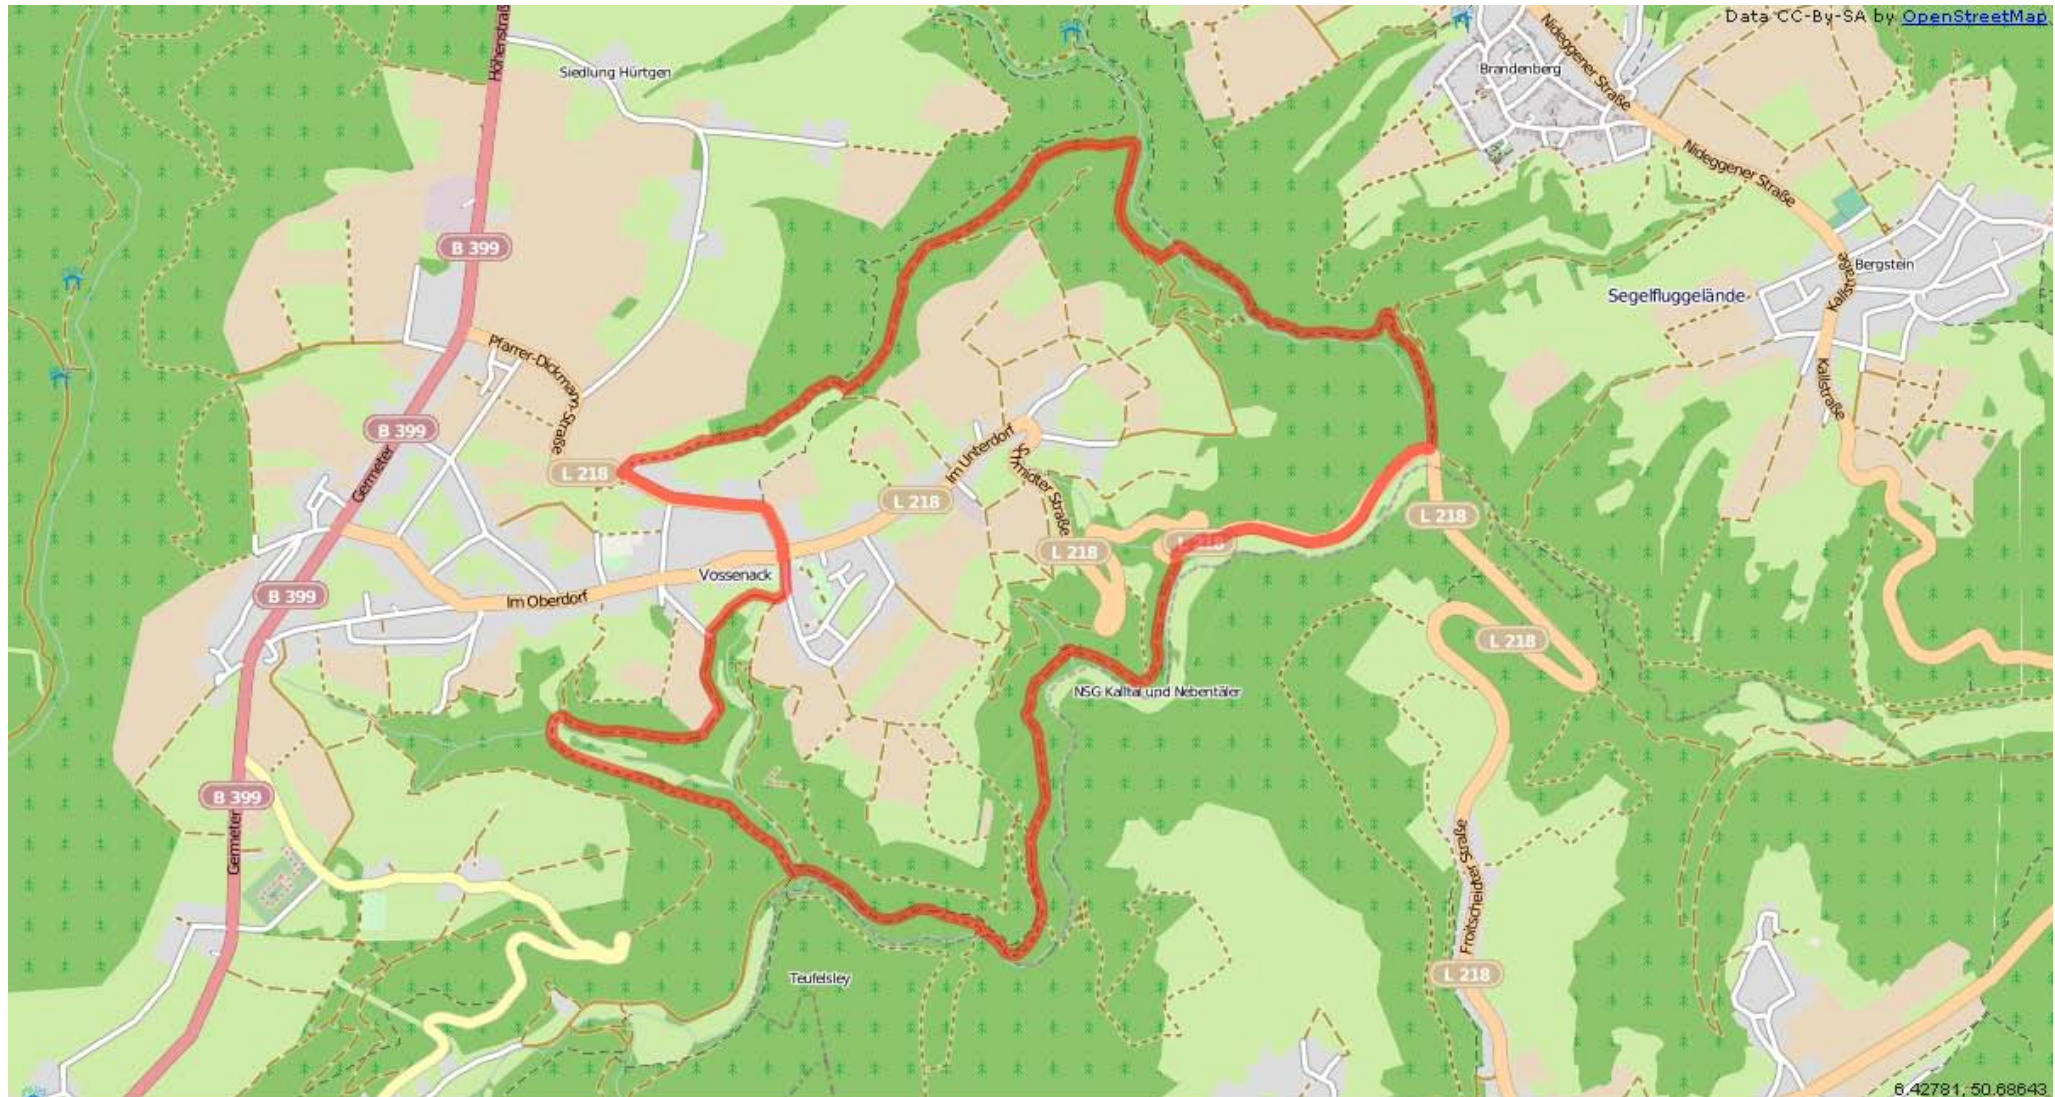

## Streifzug durch die Eifeltäler

Hartmut Becker  
Mestrenger Mühle  
52393 Vossenack  
Tel.: 02474 - 1487  
Fax: 02472 – 1635  
<http://www.mestrenger-muehle.de/>

Weitere Informationen unter: [www.egotrek.de](http://www.egotrek.de) dem OnlineWanderführer mit Reisetipps und Community