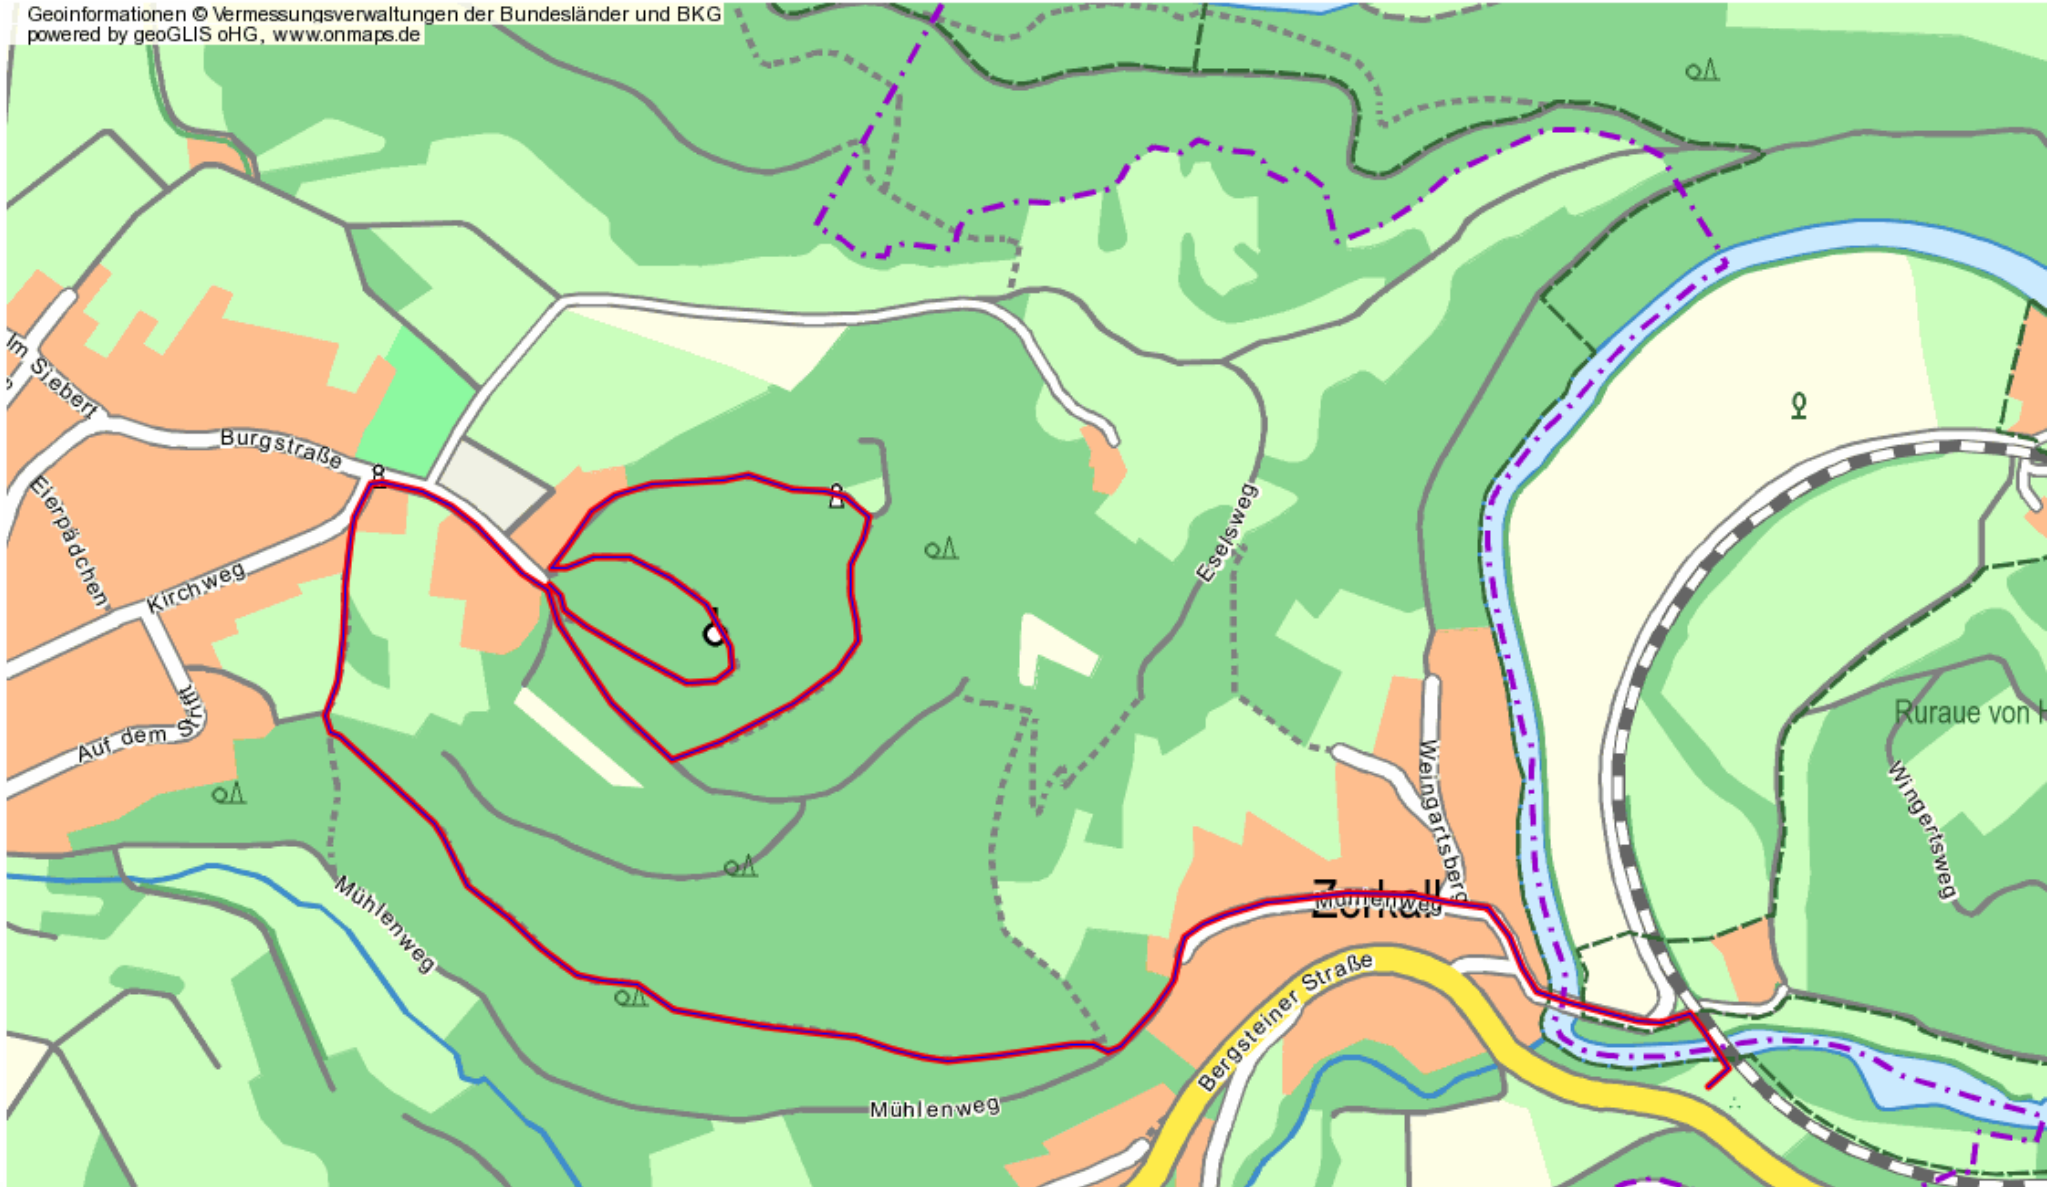

KONEJUNG STIFTUNG:
KULTUR

RUREIFEL
NATUR ERLEBEN

Gemeinde
Hürtgenwald

Rureifel – Tourismus
An der Laag 4, 52396 – Heimbach
Tel.: 0 24 46 – 80579 – 0, Fax: 80579 – 30
www.rureifel-tourismus.de

Geoinformationen © Vermessungsverwaltungen der Bundesländer und BKG
powered by geoGLIS oHG, www.onmaps.de

Weitere kostenlose Wanderkarten und GPS-Daten unter www.egotrek.de