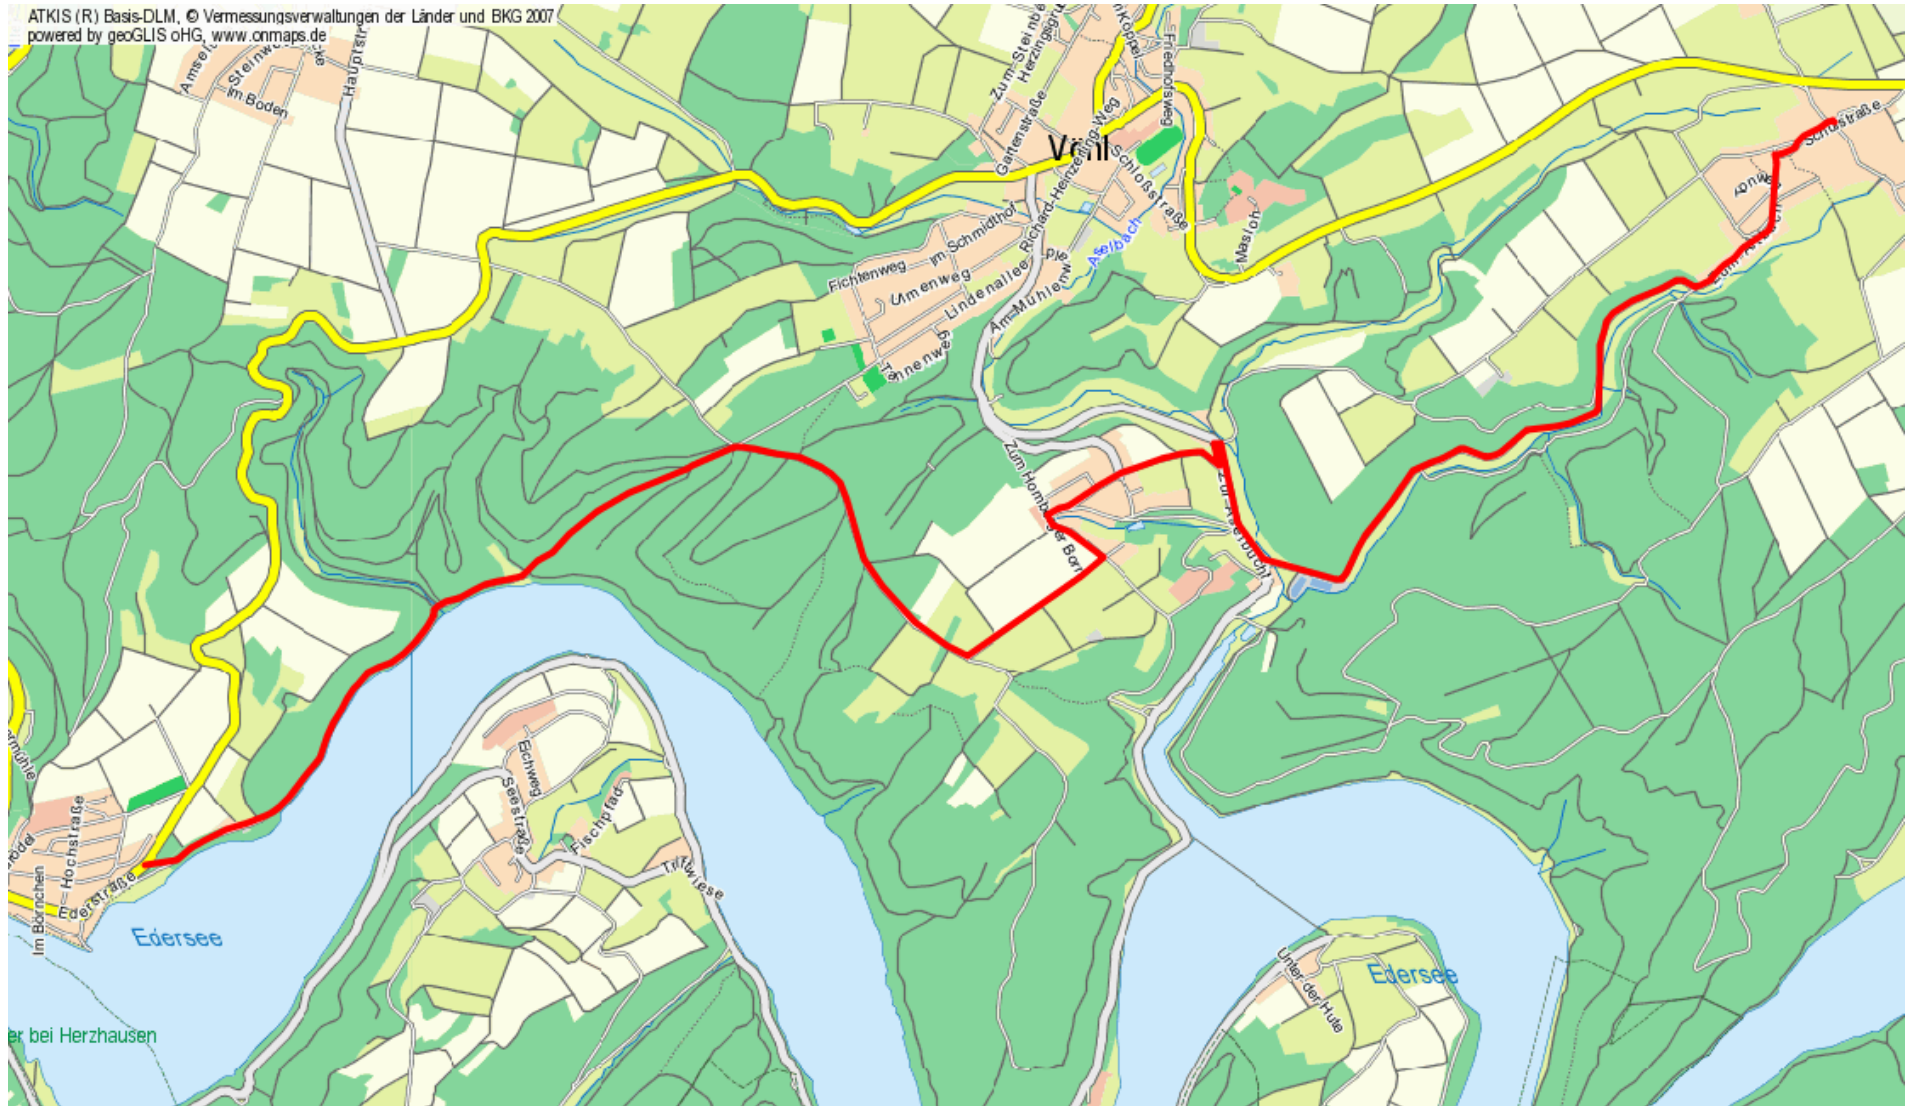

Kellewaldsteig
Etappe 3
Herzhausen - Basdorf 8 km

Familotel BELVEDERE
Annegret Backhaus-Rischarde
Bahnhofstr. 2 - 34513 Waldeck am
Edersee
Tel: (05623) 9990
E-Mail: info@familotel-belvedere.de

Weitere Infos und kostenlose Karten unter www.egotrek.de