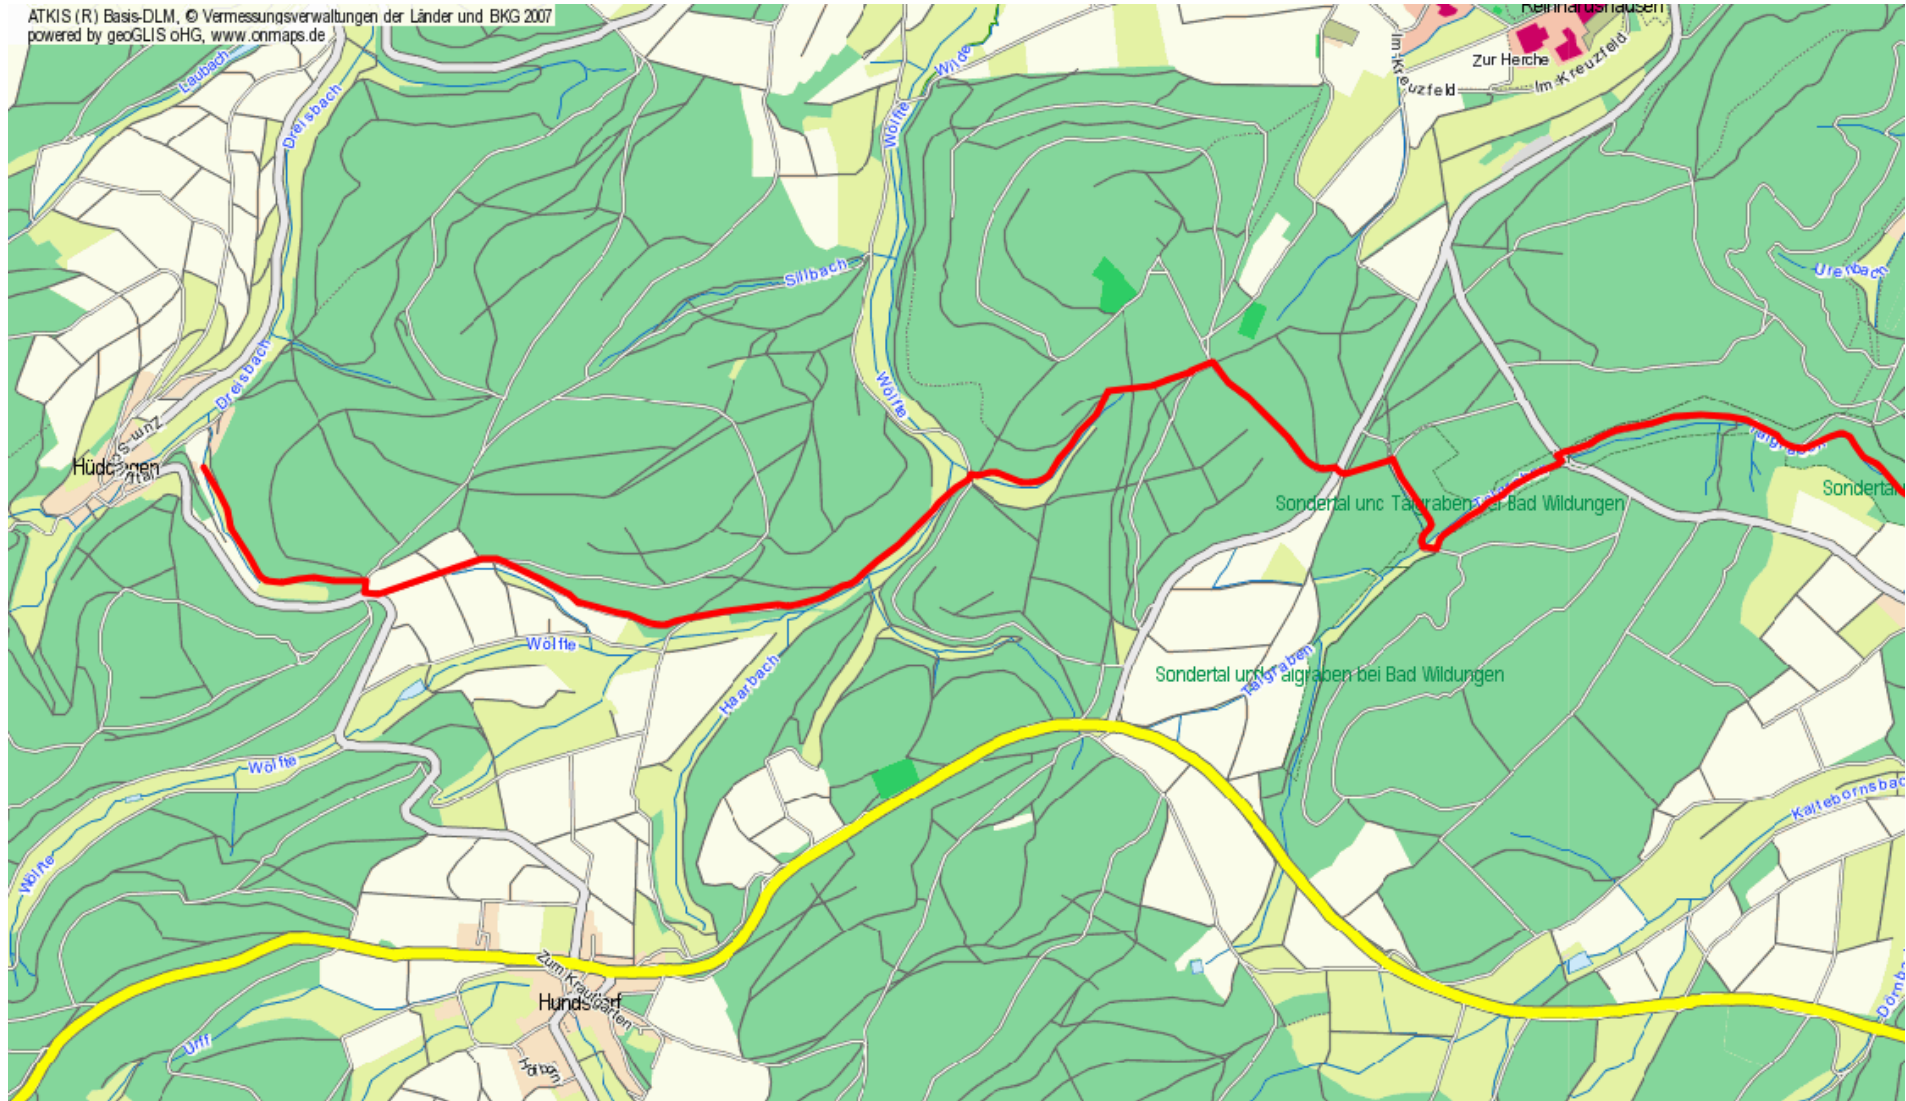

Kellewaldsteig  
Etappe 7  
Hüddingen - Odershausen 8,5 km

Familotel BELVEDERE  
Annegret Backhaus-Rischar  
Bahnhofstr. 2 - 34513 Waldeck am  
Edersee  
Tel: (05623) 9990  
E-Mail: [info@familotel-belvedere.de](mailto:info@familotel-belvedere.de)

Weitere Infos und kostenlose Karten unter [www.egotrek.de](http://www.egotrek.de)

Kellewaldsteig  
Etappe 7  
Hüddingen - Odershausen 8,5 km

Familotel BELVEDERE  
Annegret Backhaus-Rischar  
Bahnhofstr. 2 - 34513 Waldeck am  
Edersee  
Tel: (05623) 9990  
E-Mail: [info@familotel-belvedere.de](mailto:info@familotel-belvedere.de)

Weitere Infos und kostenlose Karten unter [www.egotrek.de](http://www.egotrek.de)