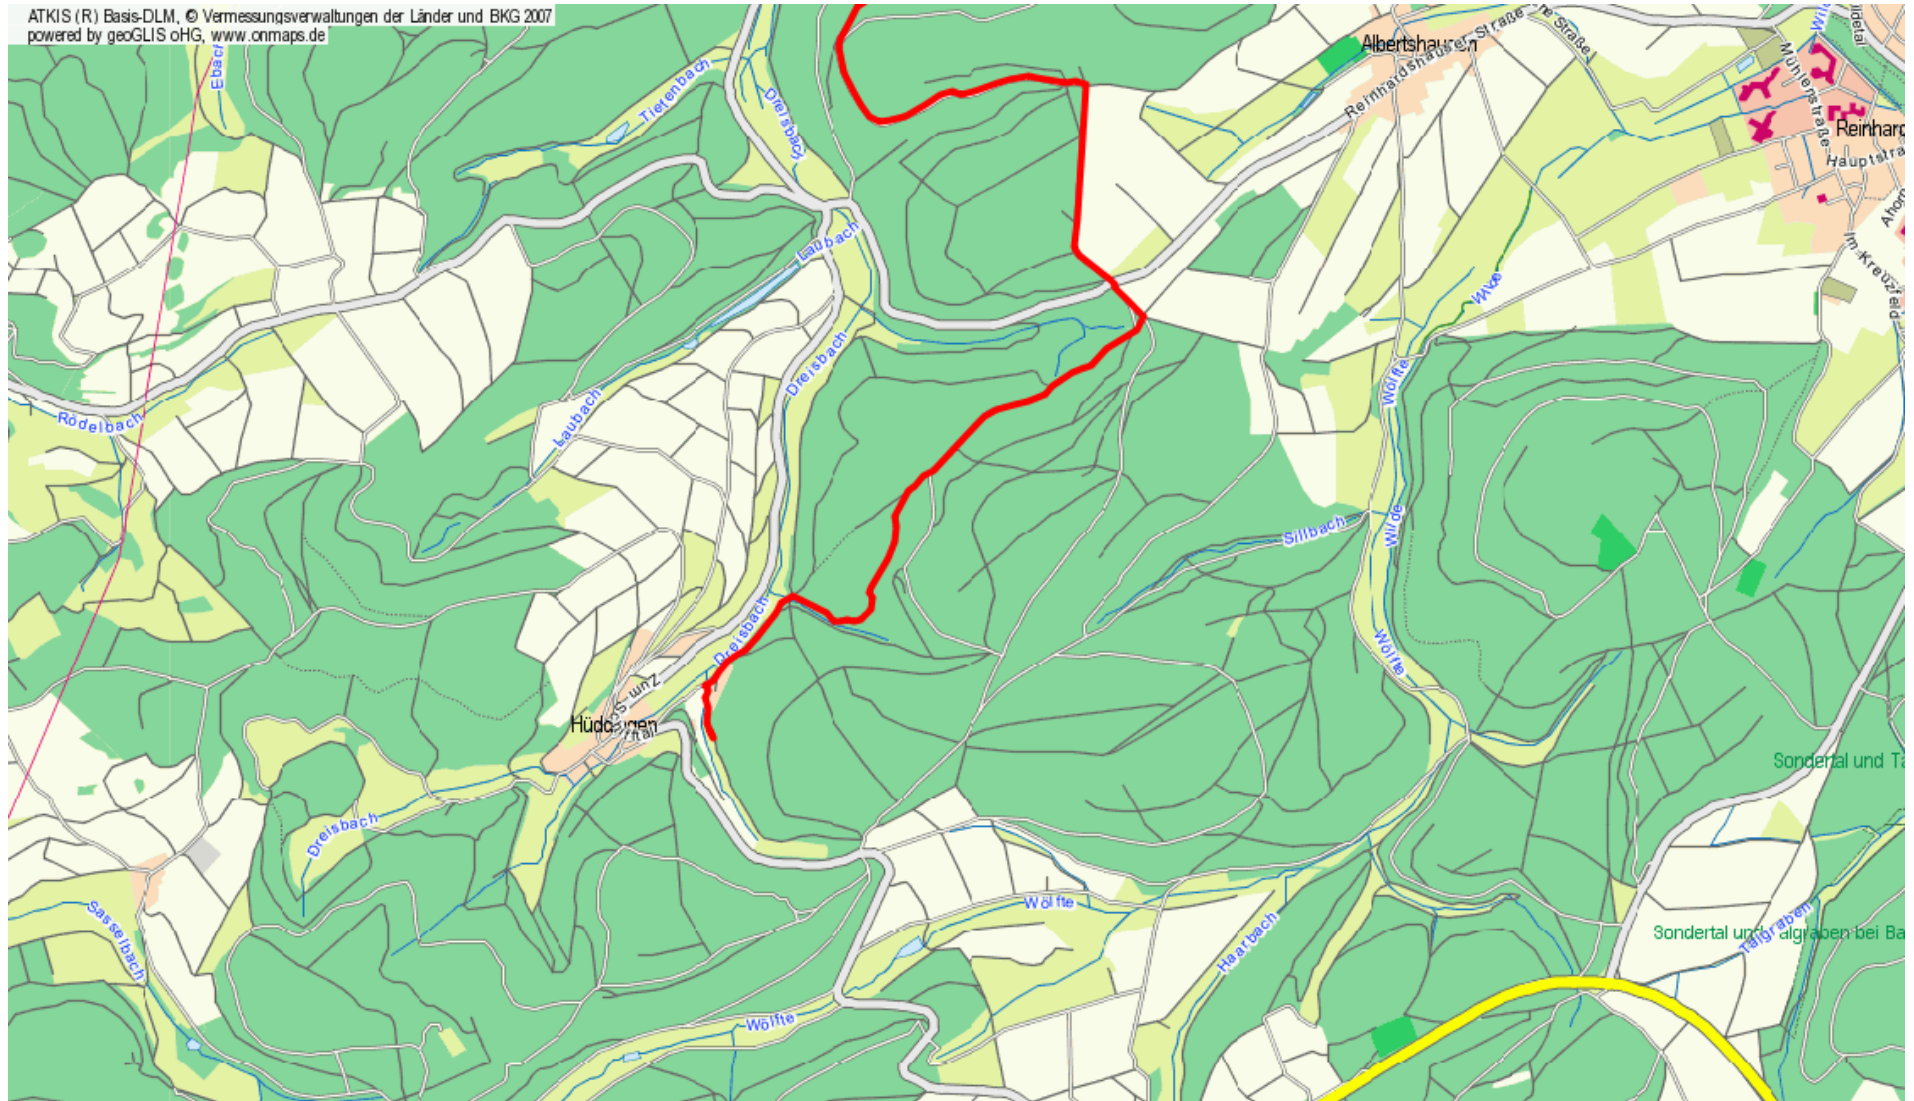

Kellewaldsteig  
Etappe 6  
Kleinern - Hüdgingen 11,5 km

Familotel BELVEDERE  
Annegret Backhaus-Rischarde  
Bahnhofstr. 2 - 34513 Waldeck am  
Edersee  
Tel: (05623) 9990  
E-Mail: [info@familotel-belvedere.de](mailto:info@familotel-belvedere.de)

Weitere Infos und kostenlose Karten unter [www.egotrek.de](http://www.egotrek.de)

Kellewaldsteig  
Etappe 6  
Kleinern - Hüdgingen 11,5 km

Familotel BELVEDERE  
Annegret Backhaus-Rischar  
Bahnhofstr. 2 - 34513 Waldeck am  
Edersee  
Tel: (05623) 9990  
E-Mail: [info@familotel-belvedere.de](mailto:info@familotel-belvedere.de)

Weitere Infos und kostenlose Karten unter [www.egotrek.de](http://www.egotrek.de)