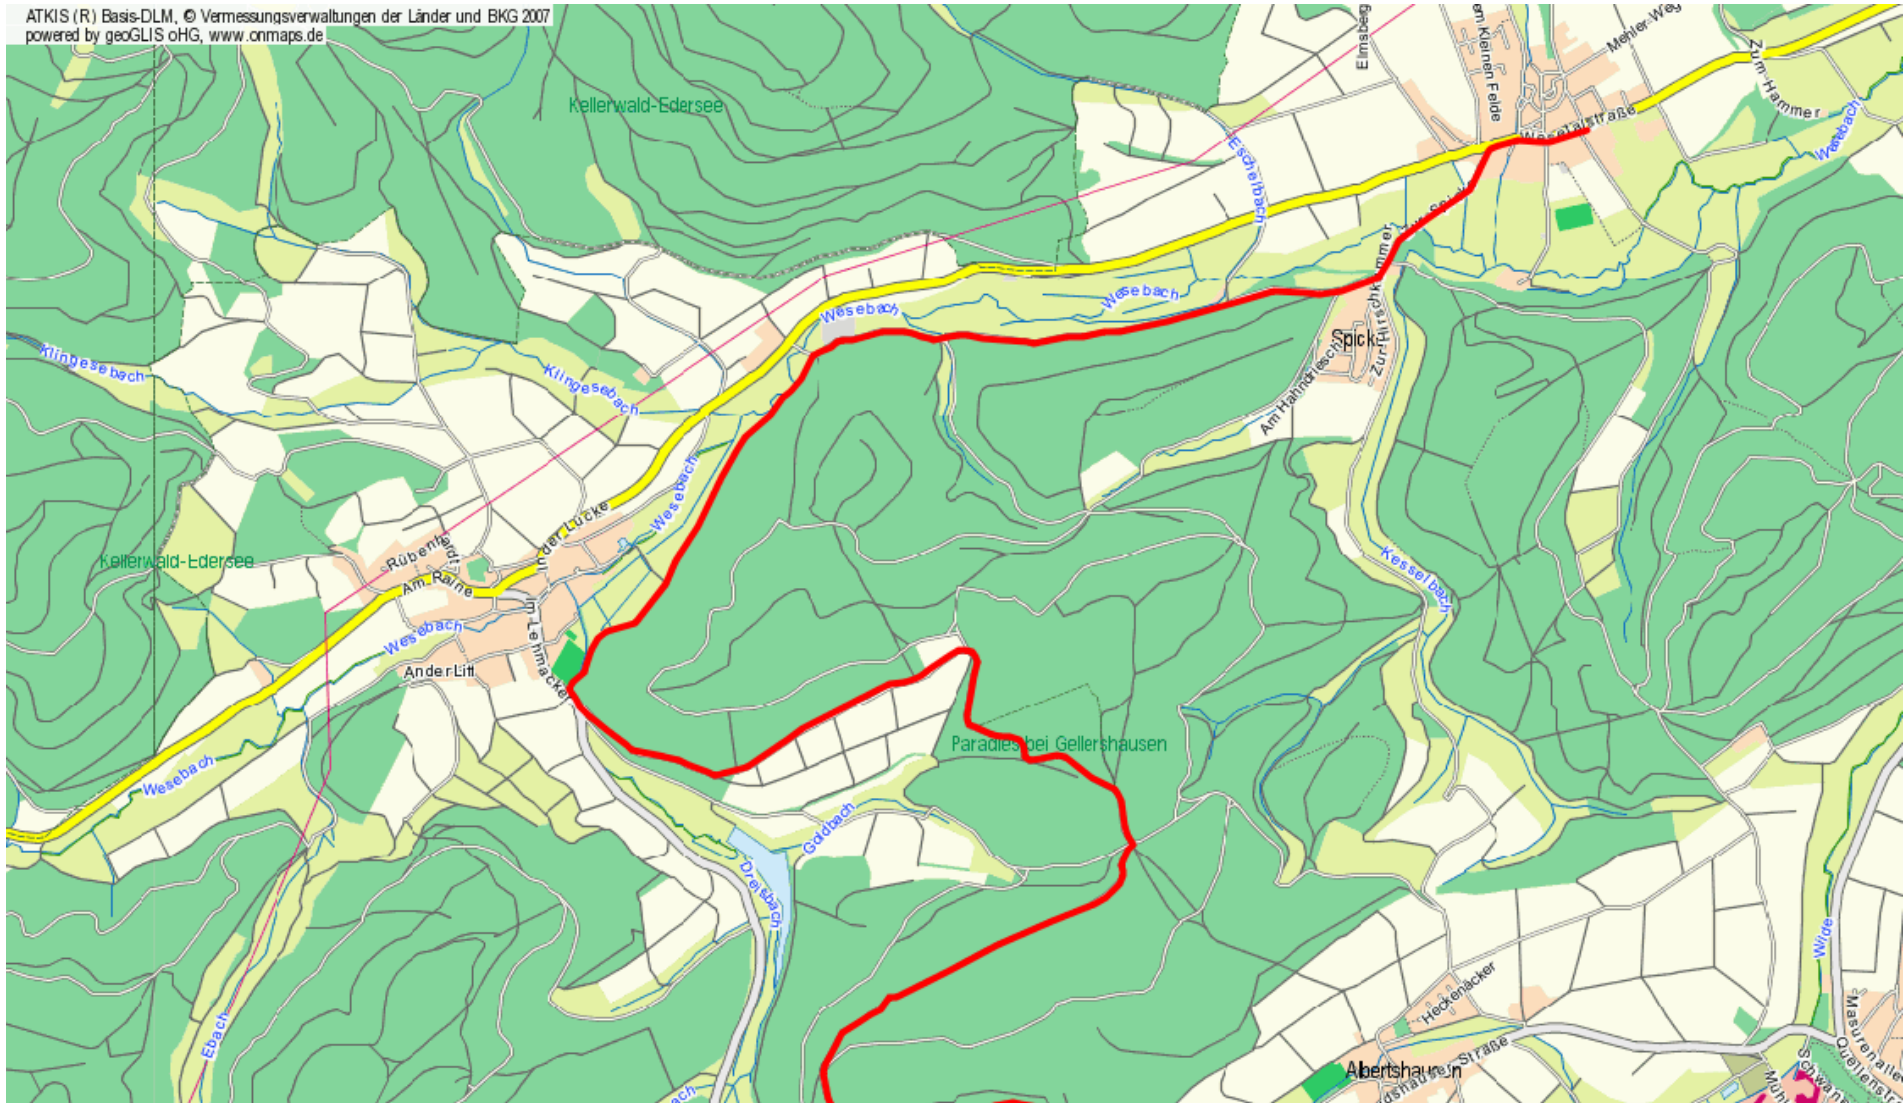

Kellewaldsteig  
Etappe 6  
Kleinern - Hüdgingen 11,5 km

Familotel BELVEDERE  
Annegret Backhaus-Rischarde  
Bahnhofstr. 2 - 34513 Waldeck am  
Edersee  
Tel: (05623) 9990  
E-Mail: [info@familotel-belvedere.de](mailto:info@familotel-belvedere.de)

Weitere Infos und kostenlose Karten unter [www.egotrek.de](http://www.egotrek.de)

Kellewaldsteig  
Etappe 6  
Kleinern - Hüdgingen 11,5 km

Familotel BELVEDERE  
Annegret Backhaus-Rischar  
Bahnhofstr. 2 - 34513 Waldeck am  
Edersee  
Tel: (05623) 9990  
E-Mail: [info@familotel-belvedere.de](mailto:info@familotel-belvedere.de)

Weitere Infos und kostenlose Karten unter [www.egotrek.de](http://www.egotrek.de)