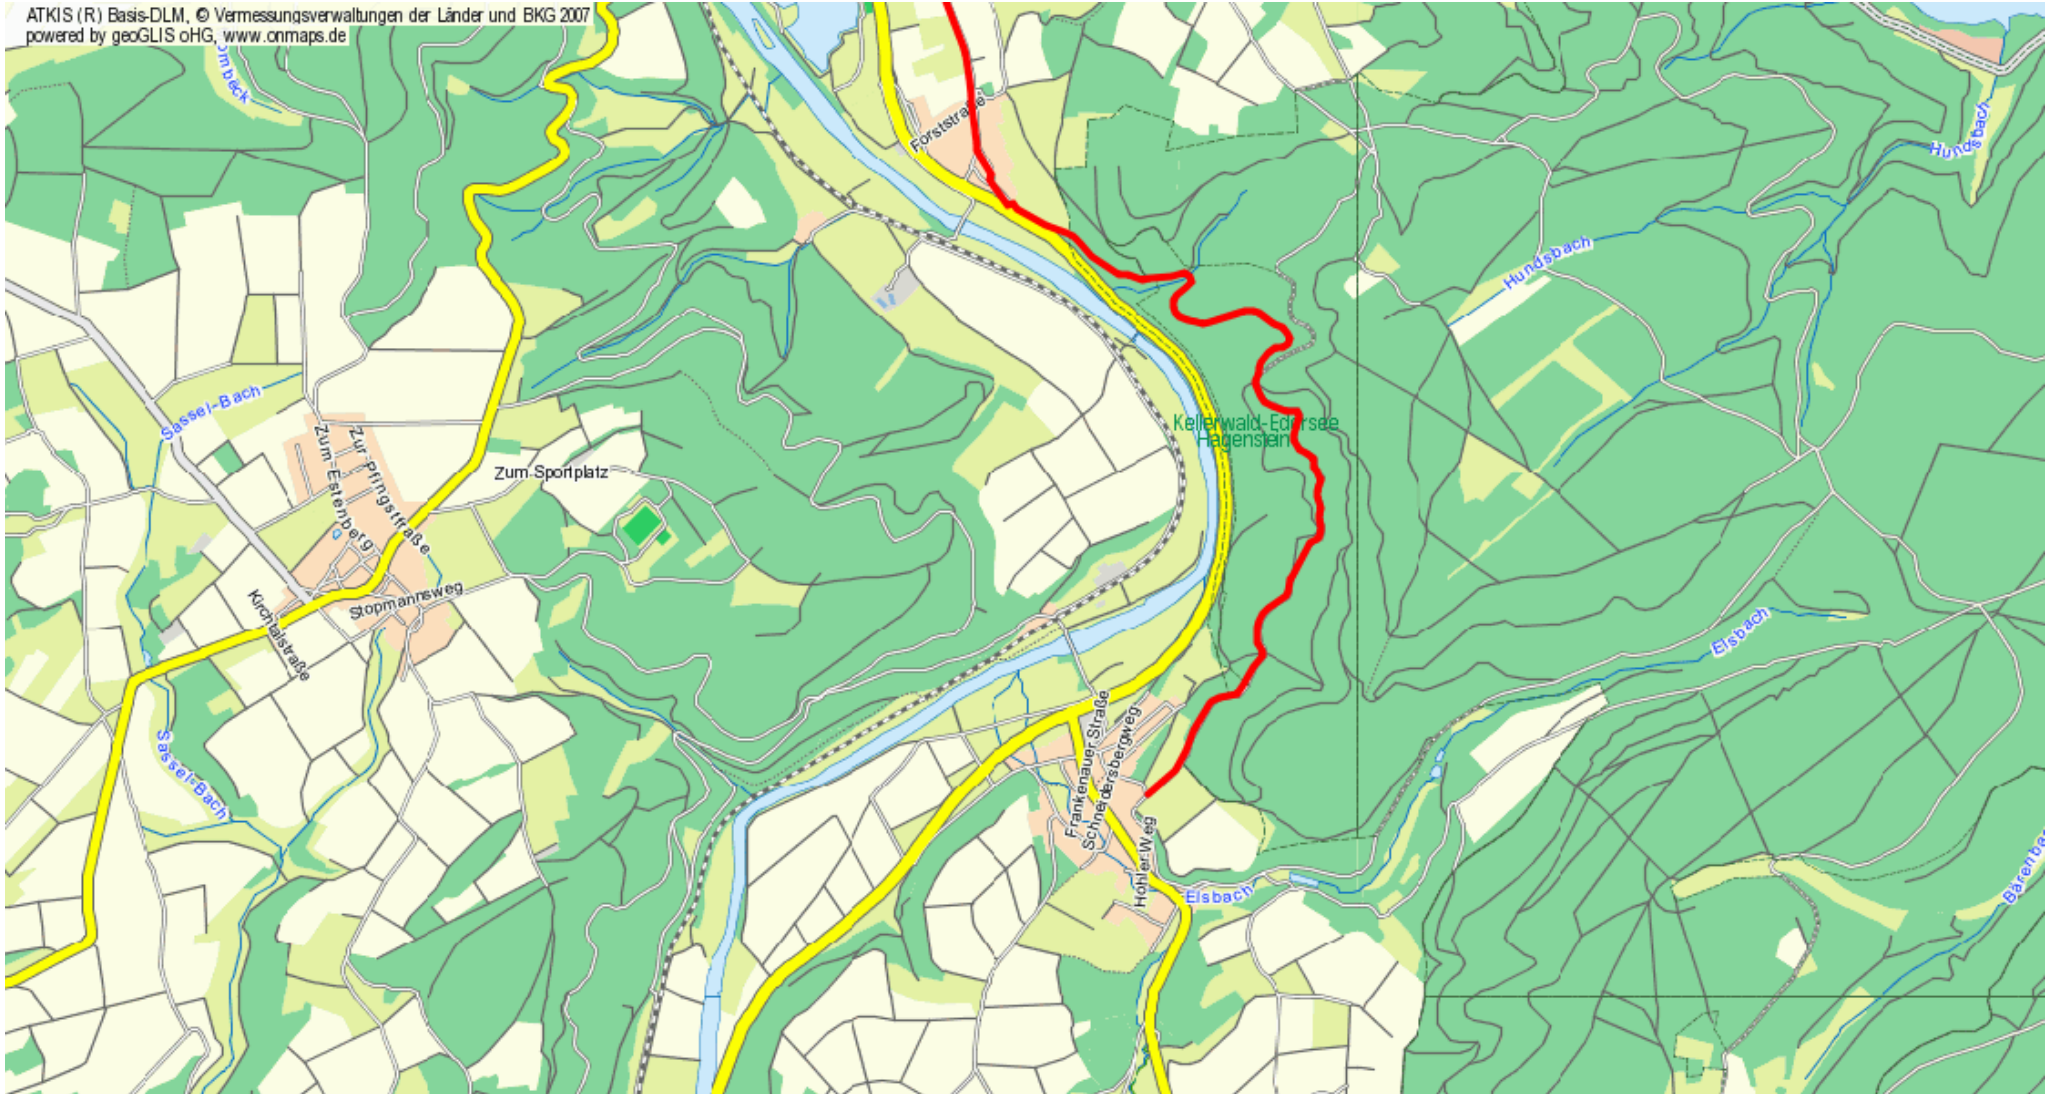

Kellerwaldsteig
Etappe 2
Oberorke - Herzhausen 10,5 km

Familotel BELVEDERE
Annegret Backhaus-Rischarde
Bahnhofstr. 2 - 34513 Waldeck am
Edersee
Tel: (05623) 9990
E-Mail: info@familotel-belvedere.de

Weitere Infos und kostenlose Karten unter www.egotrek.de

Kellewaldsteig
Etappe 2
Oberorke - Herzhausen 10,5 km

Familotel BELVEDERE
Annegret Backhaus-Rischart
Bahnhofstr. 2 - 34513 Waldeck am
Edersee
Tel: (05623) 9990
E-Mail: info@familotel-belvedere.de

ATKIS (R) Basis-DLM, © Vermessungsverwaltungen der Länder und BKG 2007
powered by geoGLIS oHG, www.onmaps.de

Weitere Infos und kostenlose Karten unter www.egotrek.de