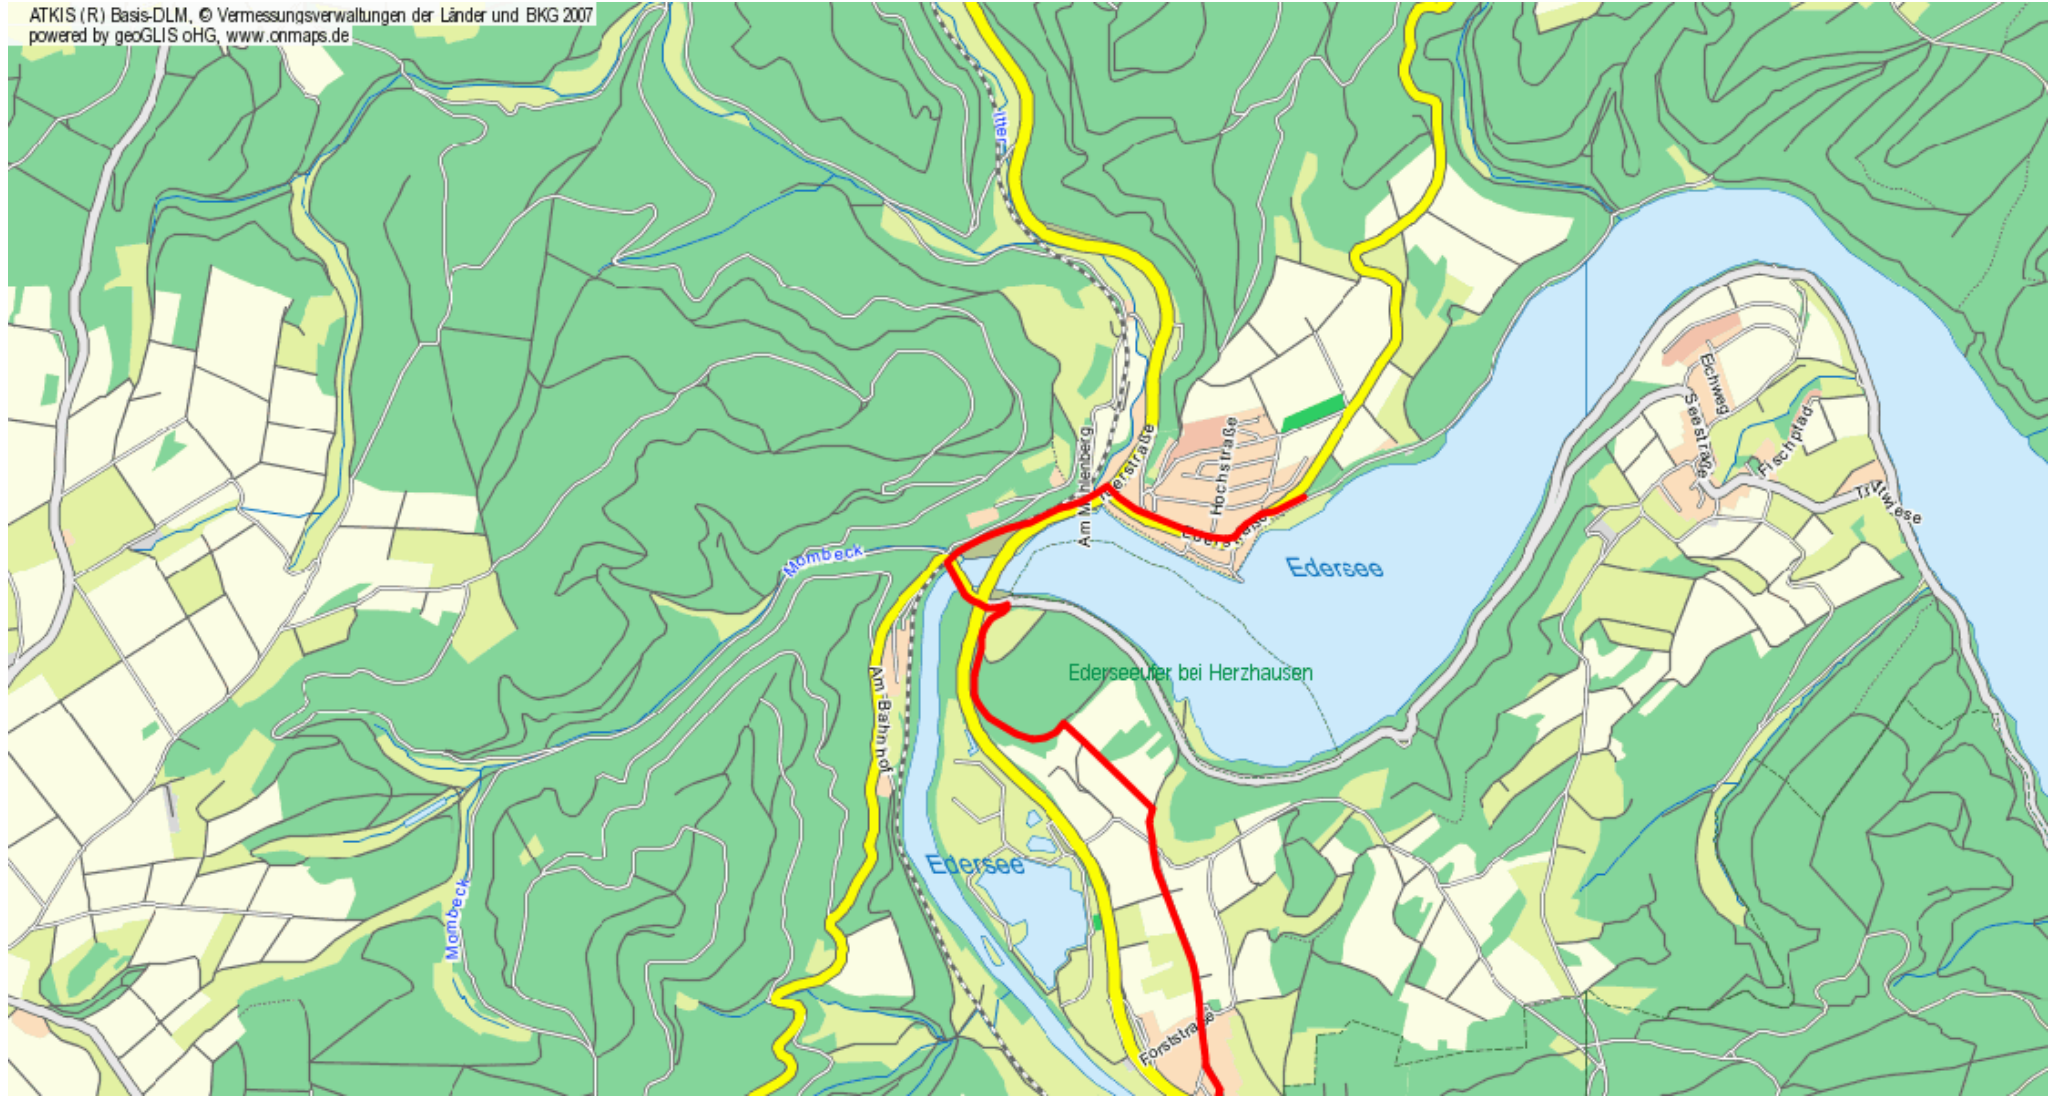

Kellerwaldsteig
Etappe 2
Oberorke - Herzhausen 10,5 km

Familotel BELVEDERE
Annegret Backhaus-Rischarde
Bahnhofstr. 2 - 34513 Waldeck am
Edersee
Tel: (05623) 9990
E-Mail: info@familotel-belvedere.de

Weitere Infos und kostenlose Karten unter www.egotrek.de

Kellewaldsteig
Etappe 2
Oberorke - Herzhausen 10,5 km

Familotel BELVEDERE
Annegret Backhaus-Rischart
Bahnhofstr. 2 - 34513 Waldeck am
Edersee
Tel: (05623) 9990
E-Mail: info@familotel-belvedere.de

ATKIS (R) Basis-DLM, © Vermessungsverwaltungen der Länder und BKG 2007
powered by geoGLIS oHG, www.onmaps.de

Weitere Infos und kostenlose Karten unter www.egotrek.de