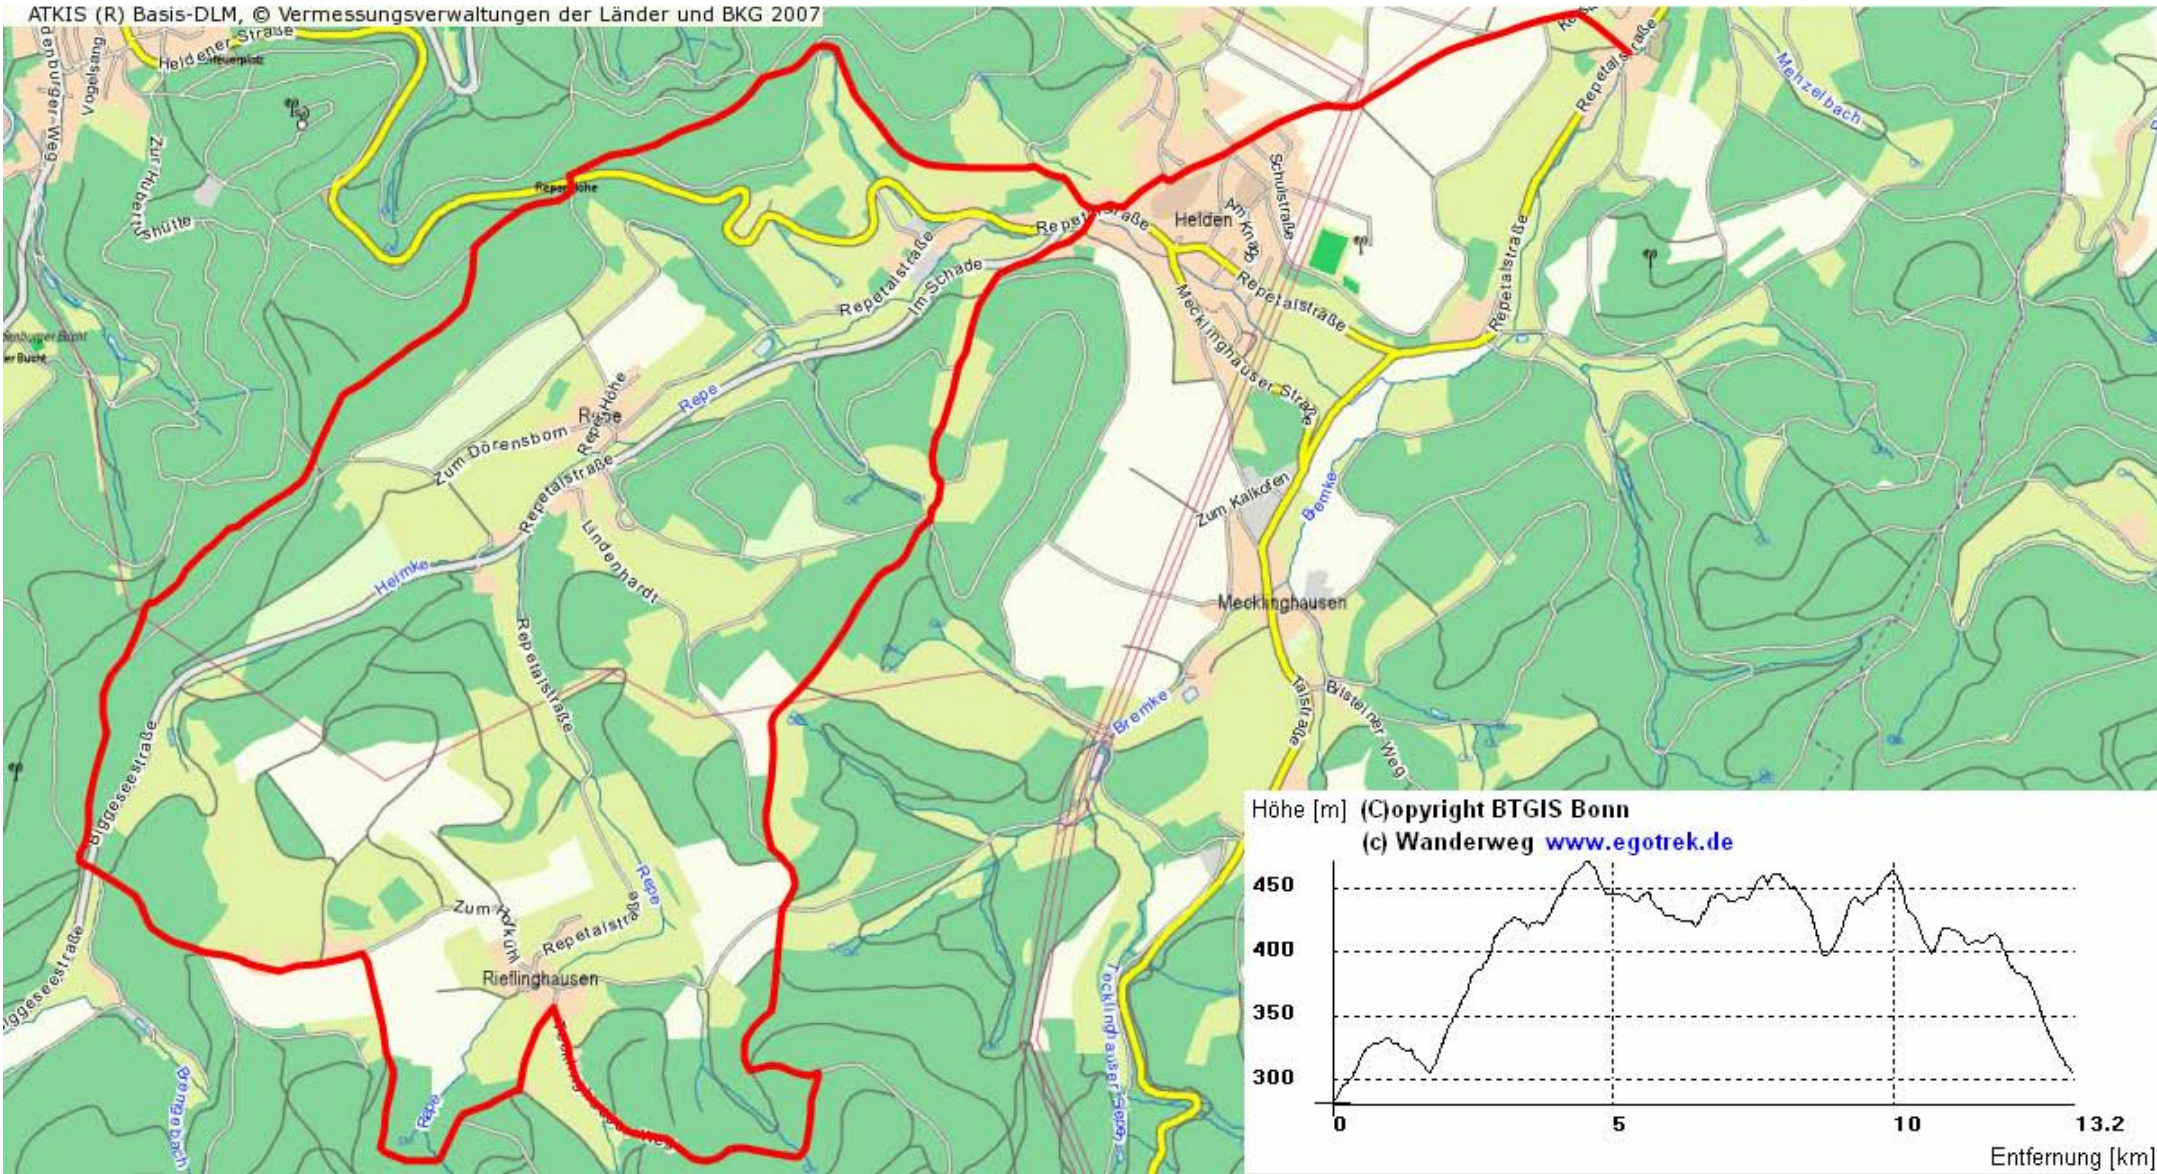

Landhotel Struck e.K.
Repetalstraße 245 57439 Attendorf Niederhelden
Tel. 02721/13940 Fax. 02721/20161
www.landhotel-struck.de

Weitere Informationen und kostenlose Wanderkarten unter: www.egotrek.de