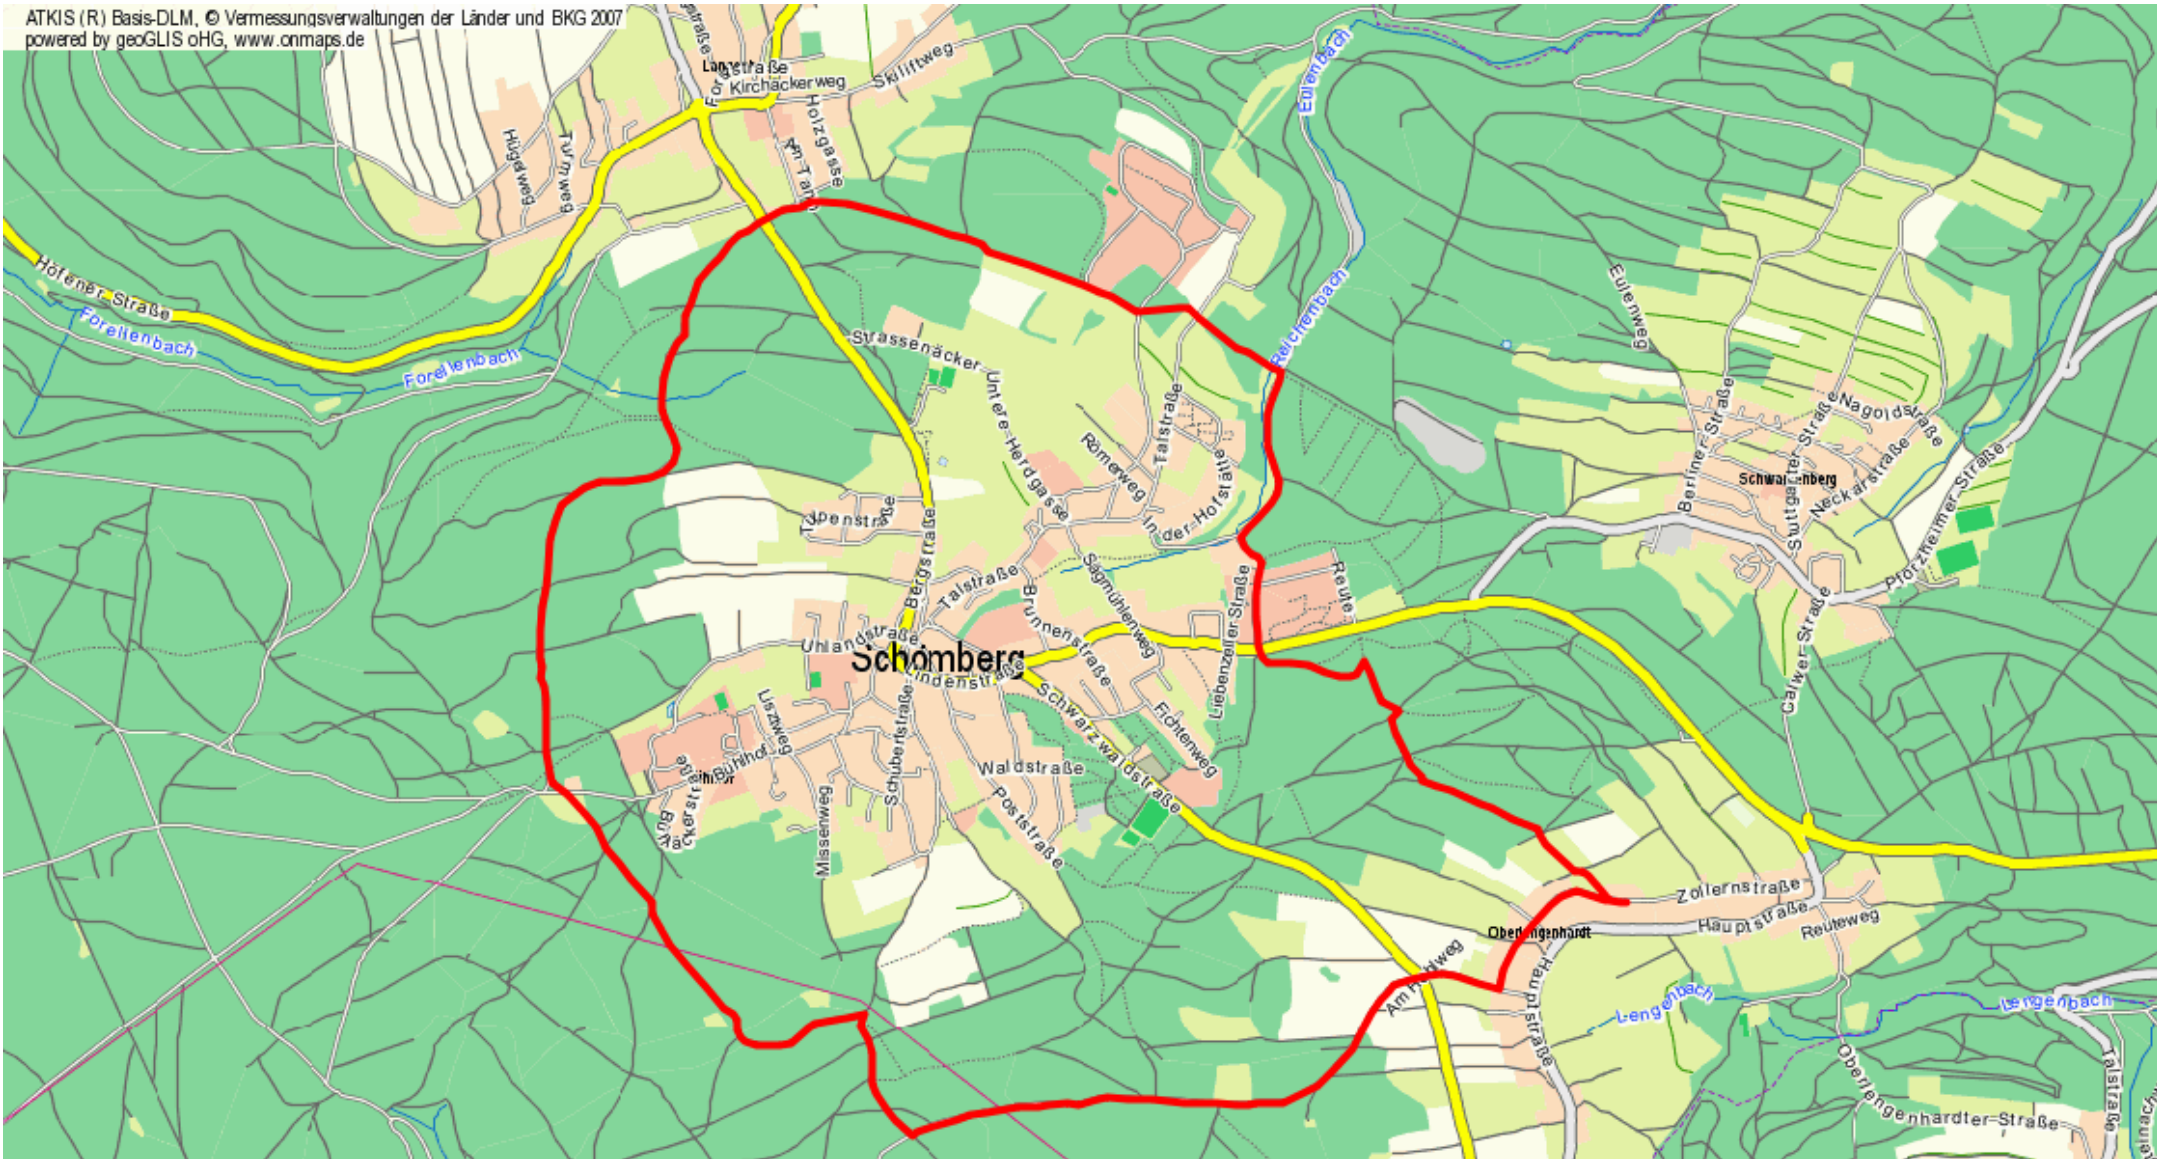

Rundweg 6

Haus Mitschele
Tel.: 0 70 84/78 05
Fax: 0 70 84/92 04 32
mail: haus-mitschele@t-online.de
www.haus-mitschele.de

Weitere Infos und kostenlose Karten unter www.egotrek.de