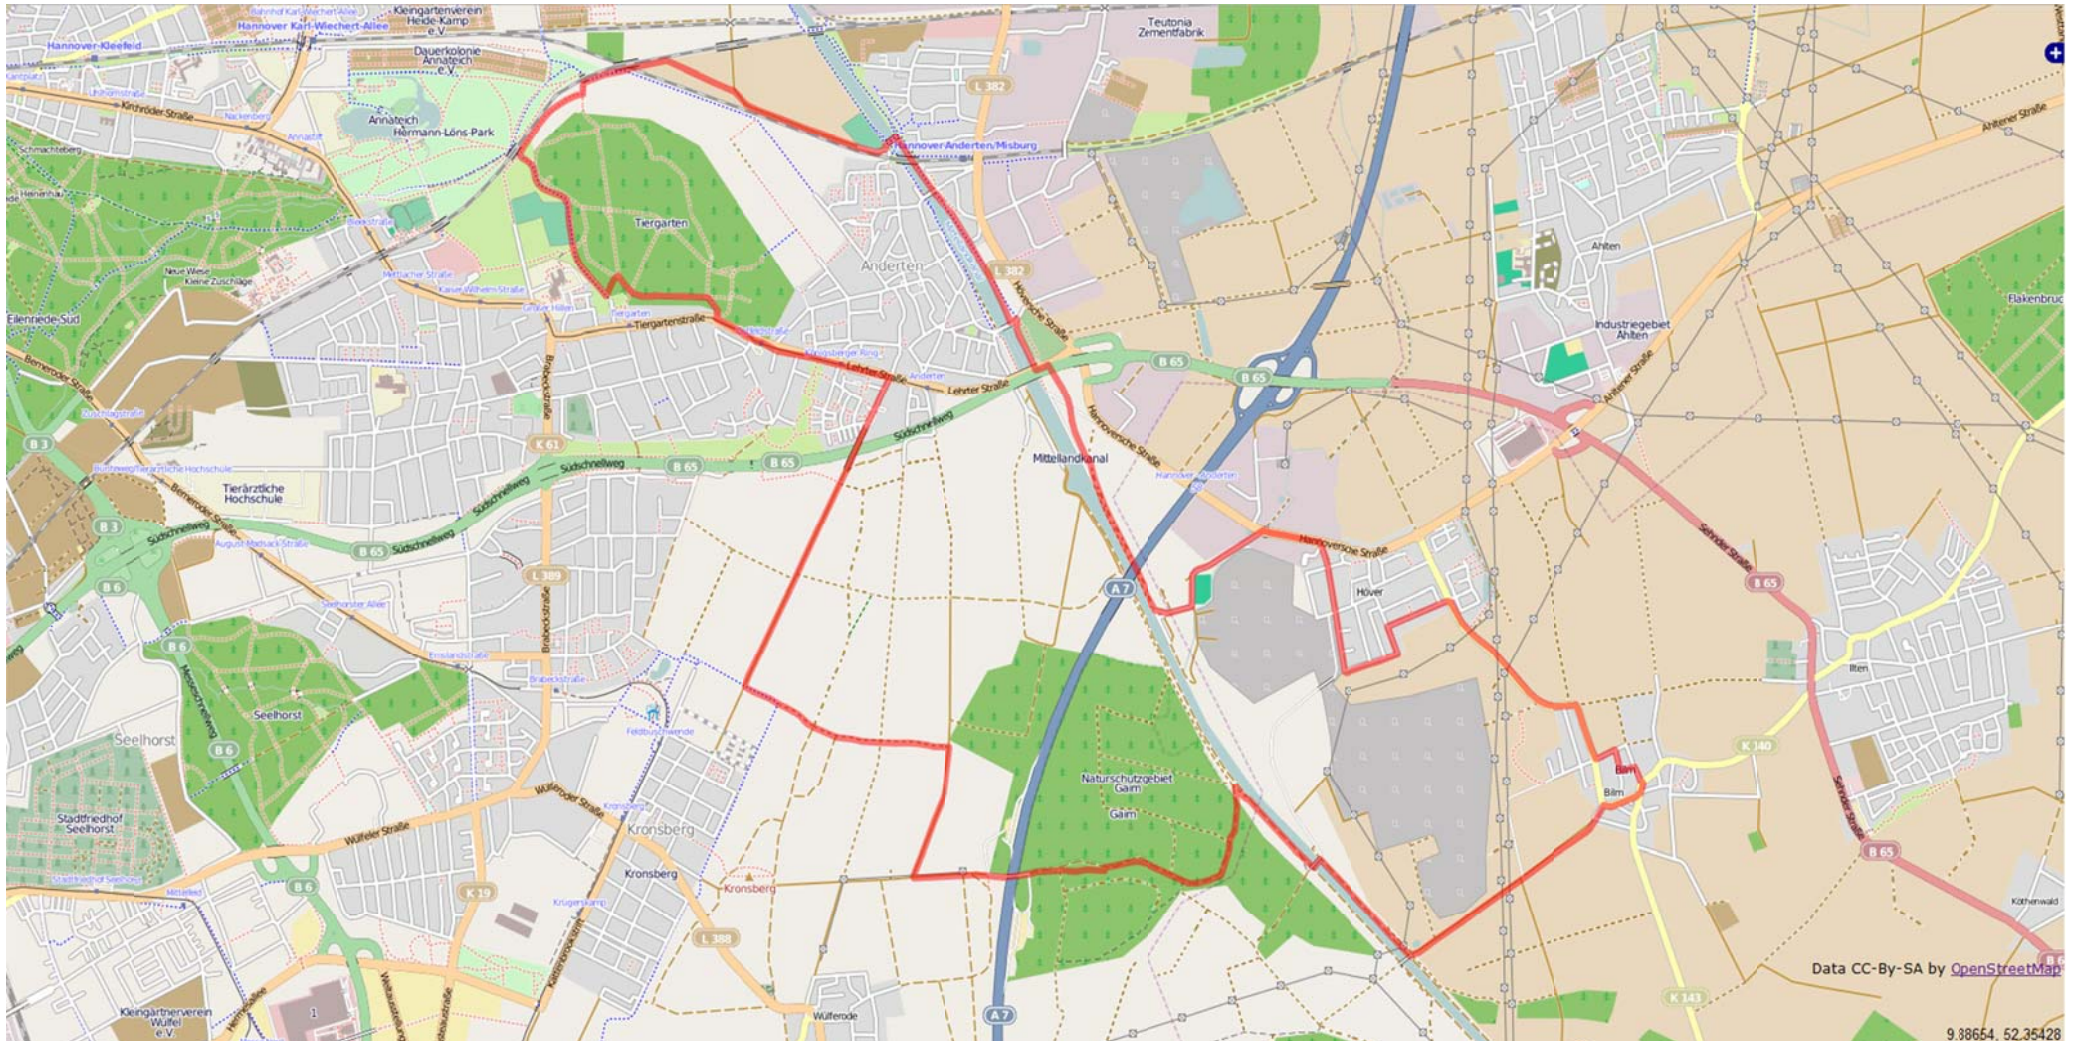

Tiergartenweg
Länge ca. 21 km, Dauer 5 Stunden

Akzent Park-Hotel Bilm
Behmerothsfeld , 631319 Sehnde OT Bilm
Tel. +49 (0) 51 38-60 90 Fax +49 (0) 51 38-60 91 00
info@parkhotel-bilm.de

Weitere Informationen unter www.egotrek.com dem Online-Reiseführer mit Community