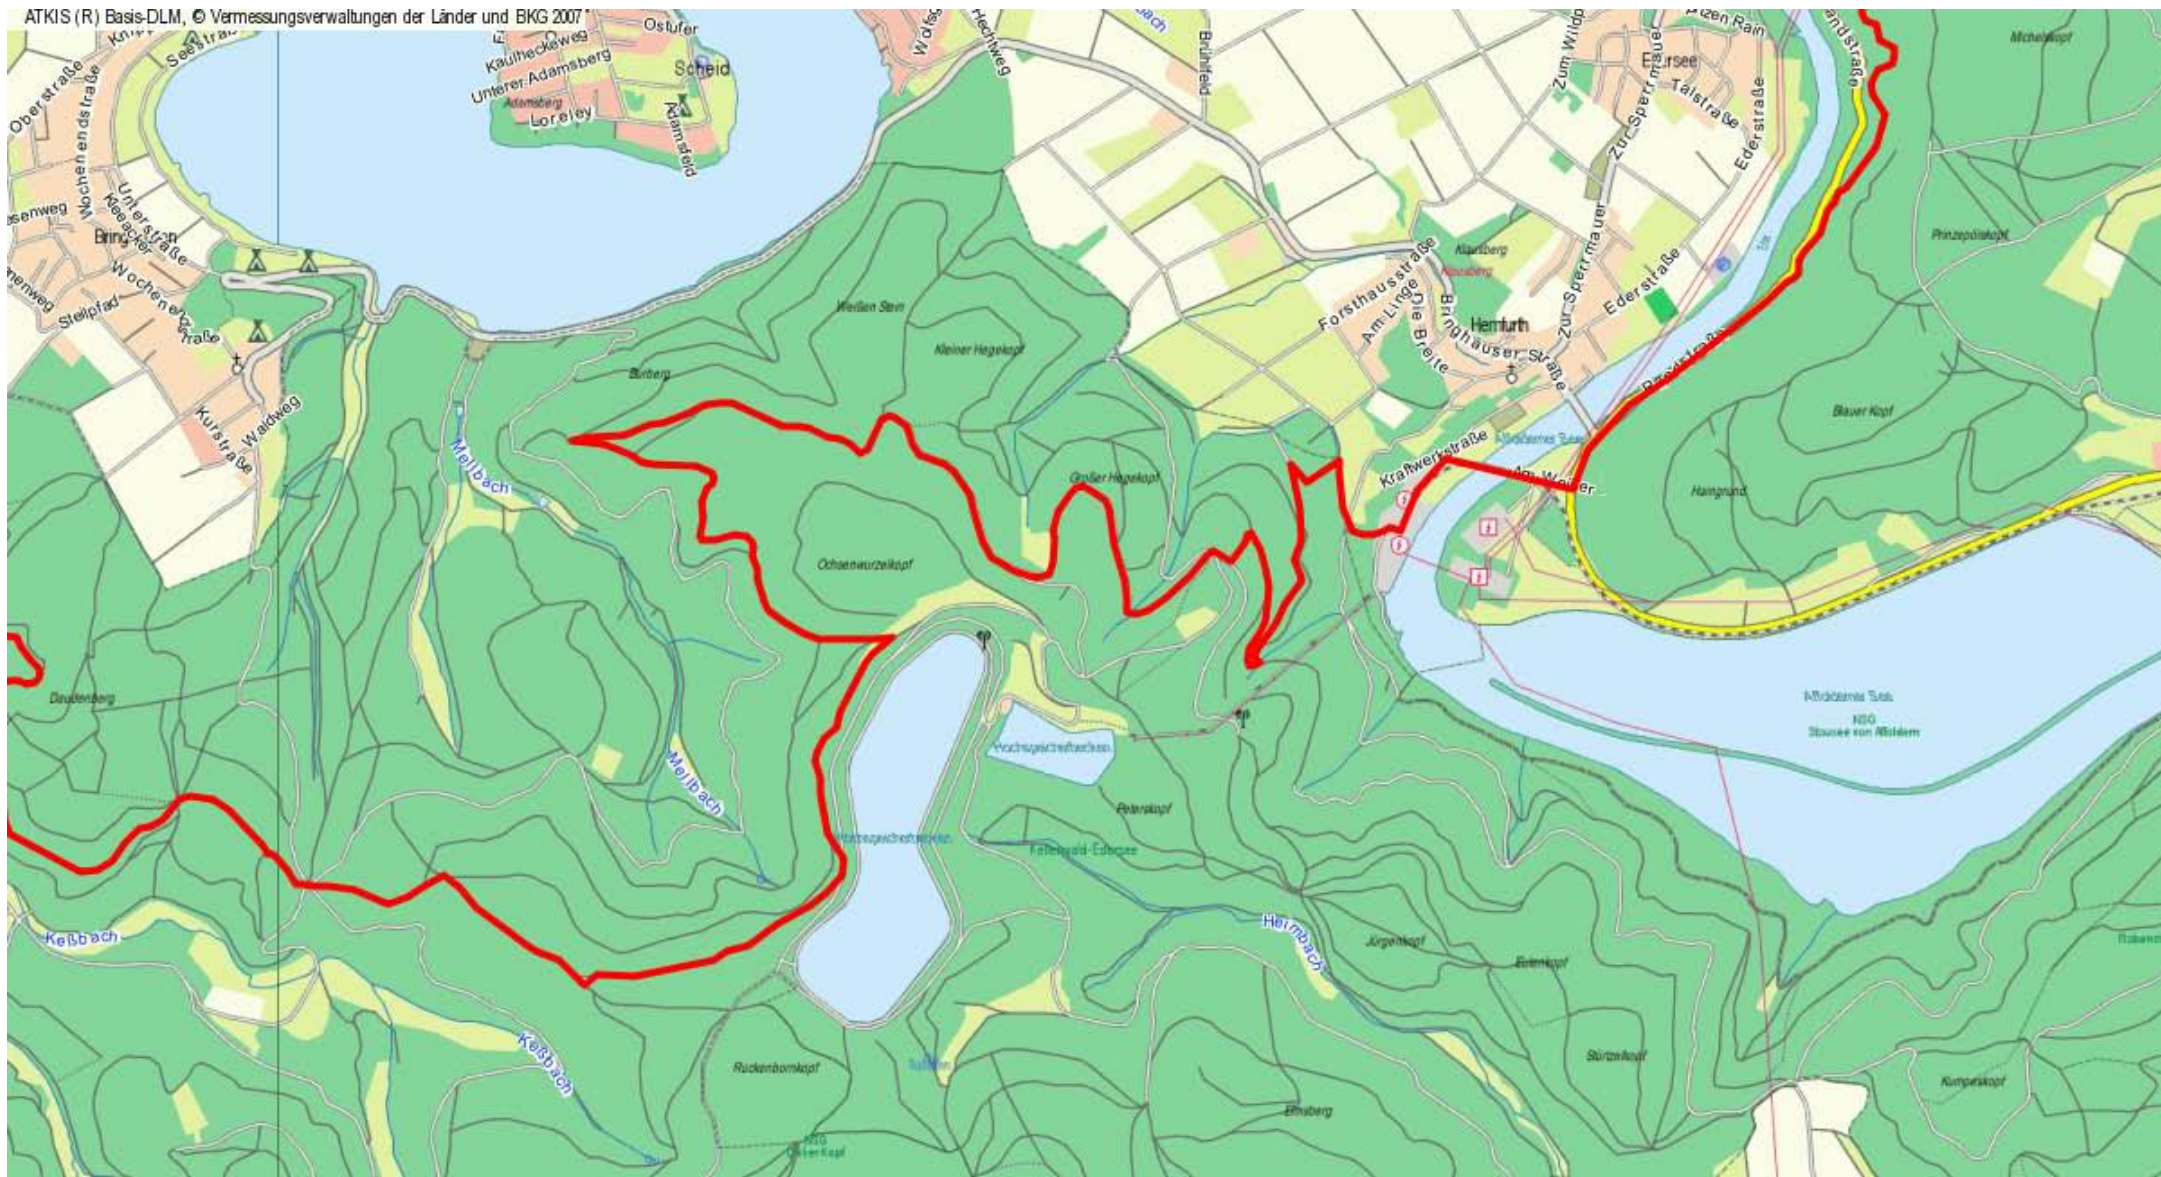

Weitere Informationen und kostenlose Wanderkarten unter: www.egotrek.de