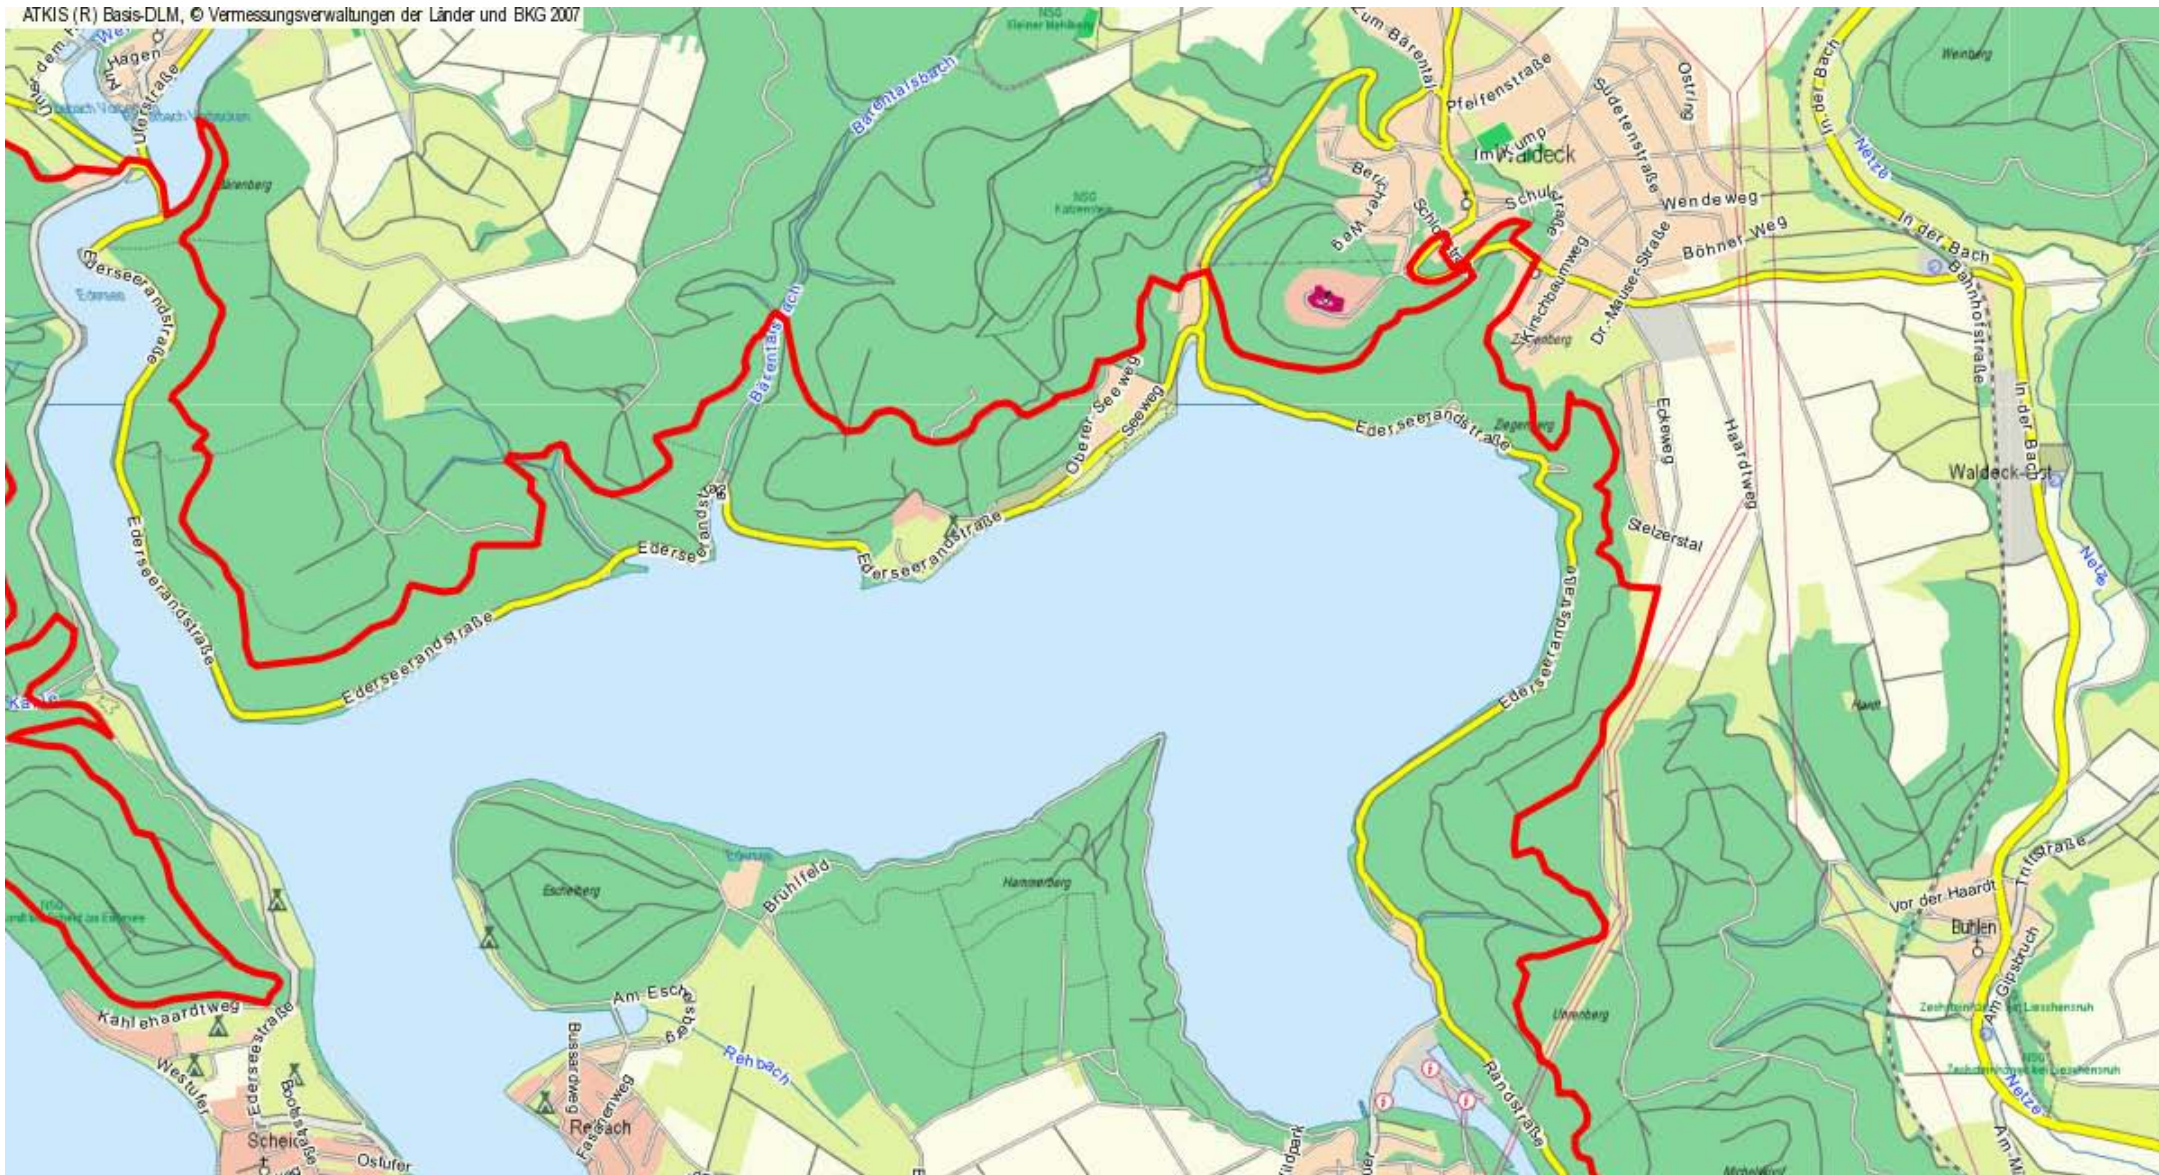

Weitere Informationen und kostenlose Wanderkarten unter: www.egotrek.de