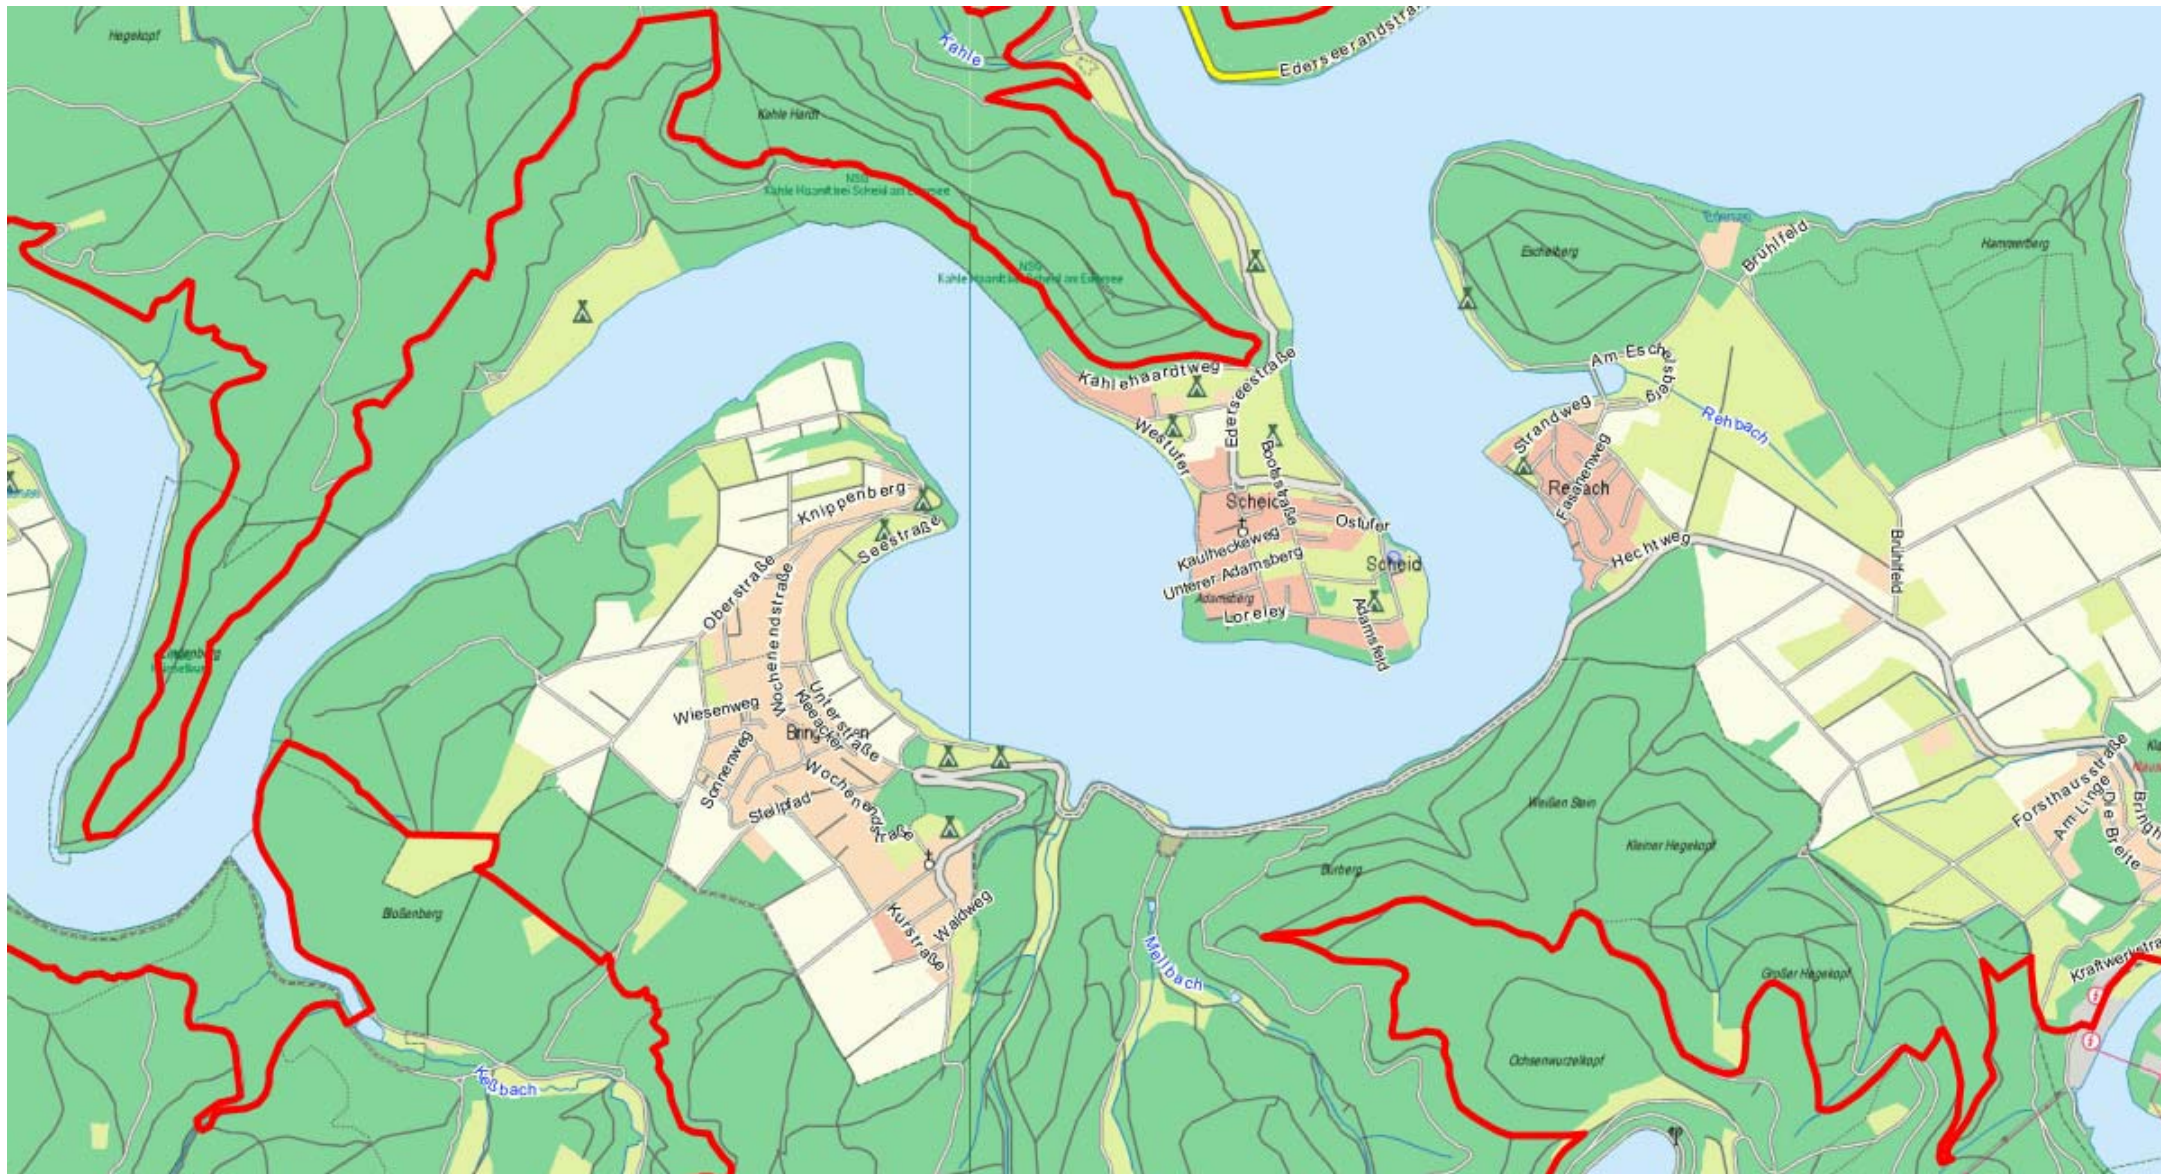

Weitere Informationen und kostenlose Wanderkarten unter: www.egotrek.de