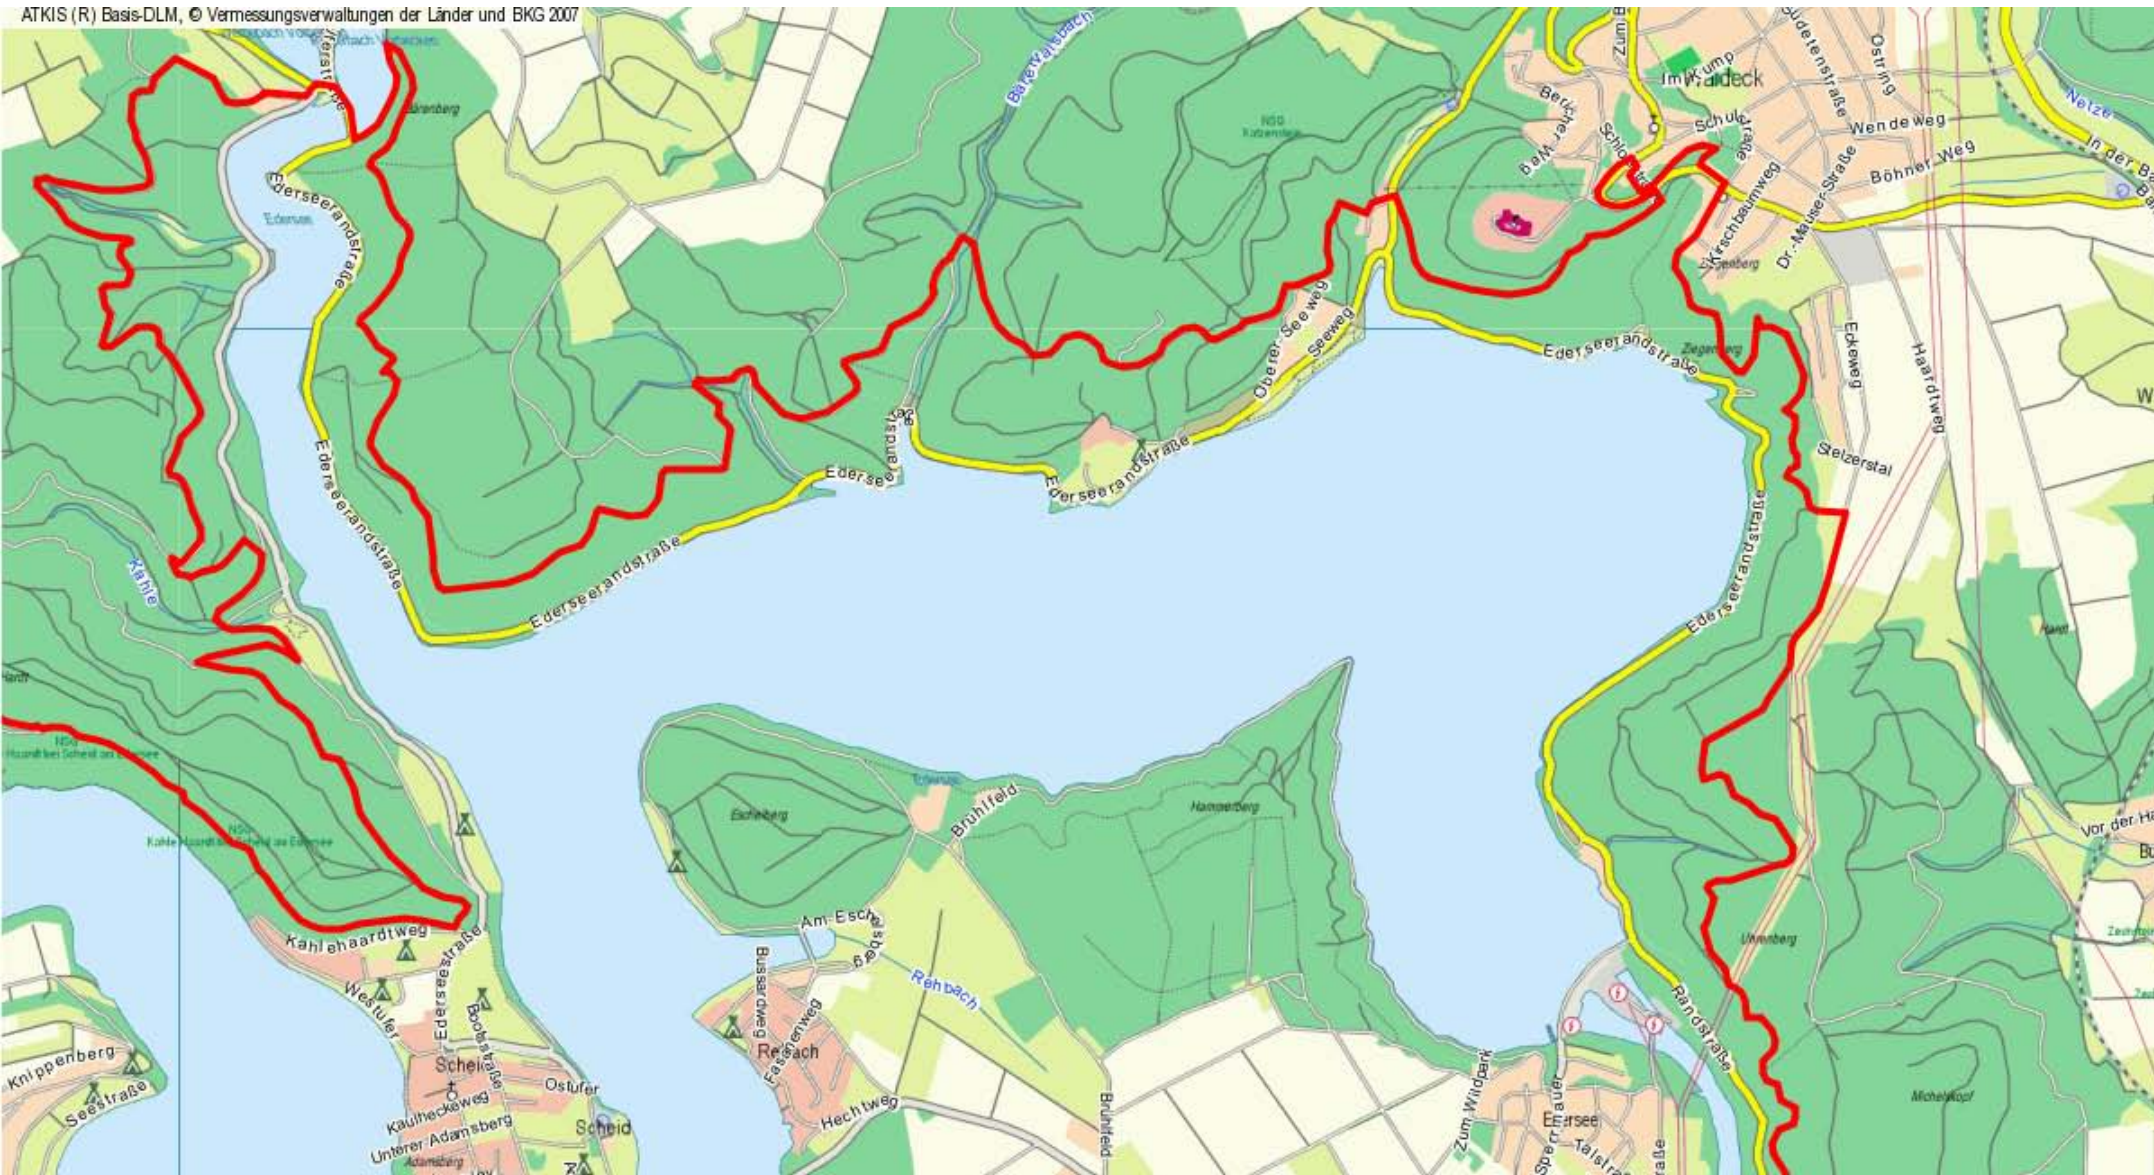

Weitere Informationen und kostenlose Wanderkarten unter: www.egotrek.de