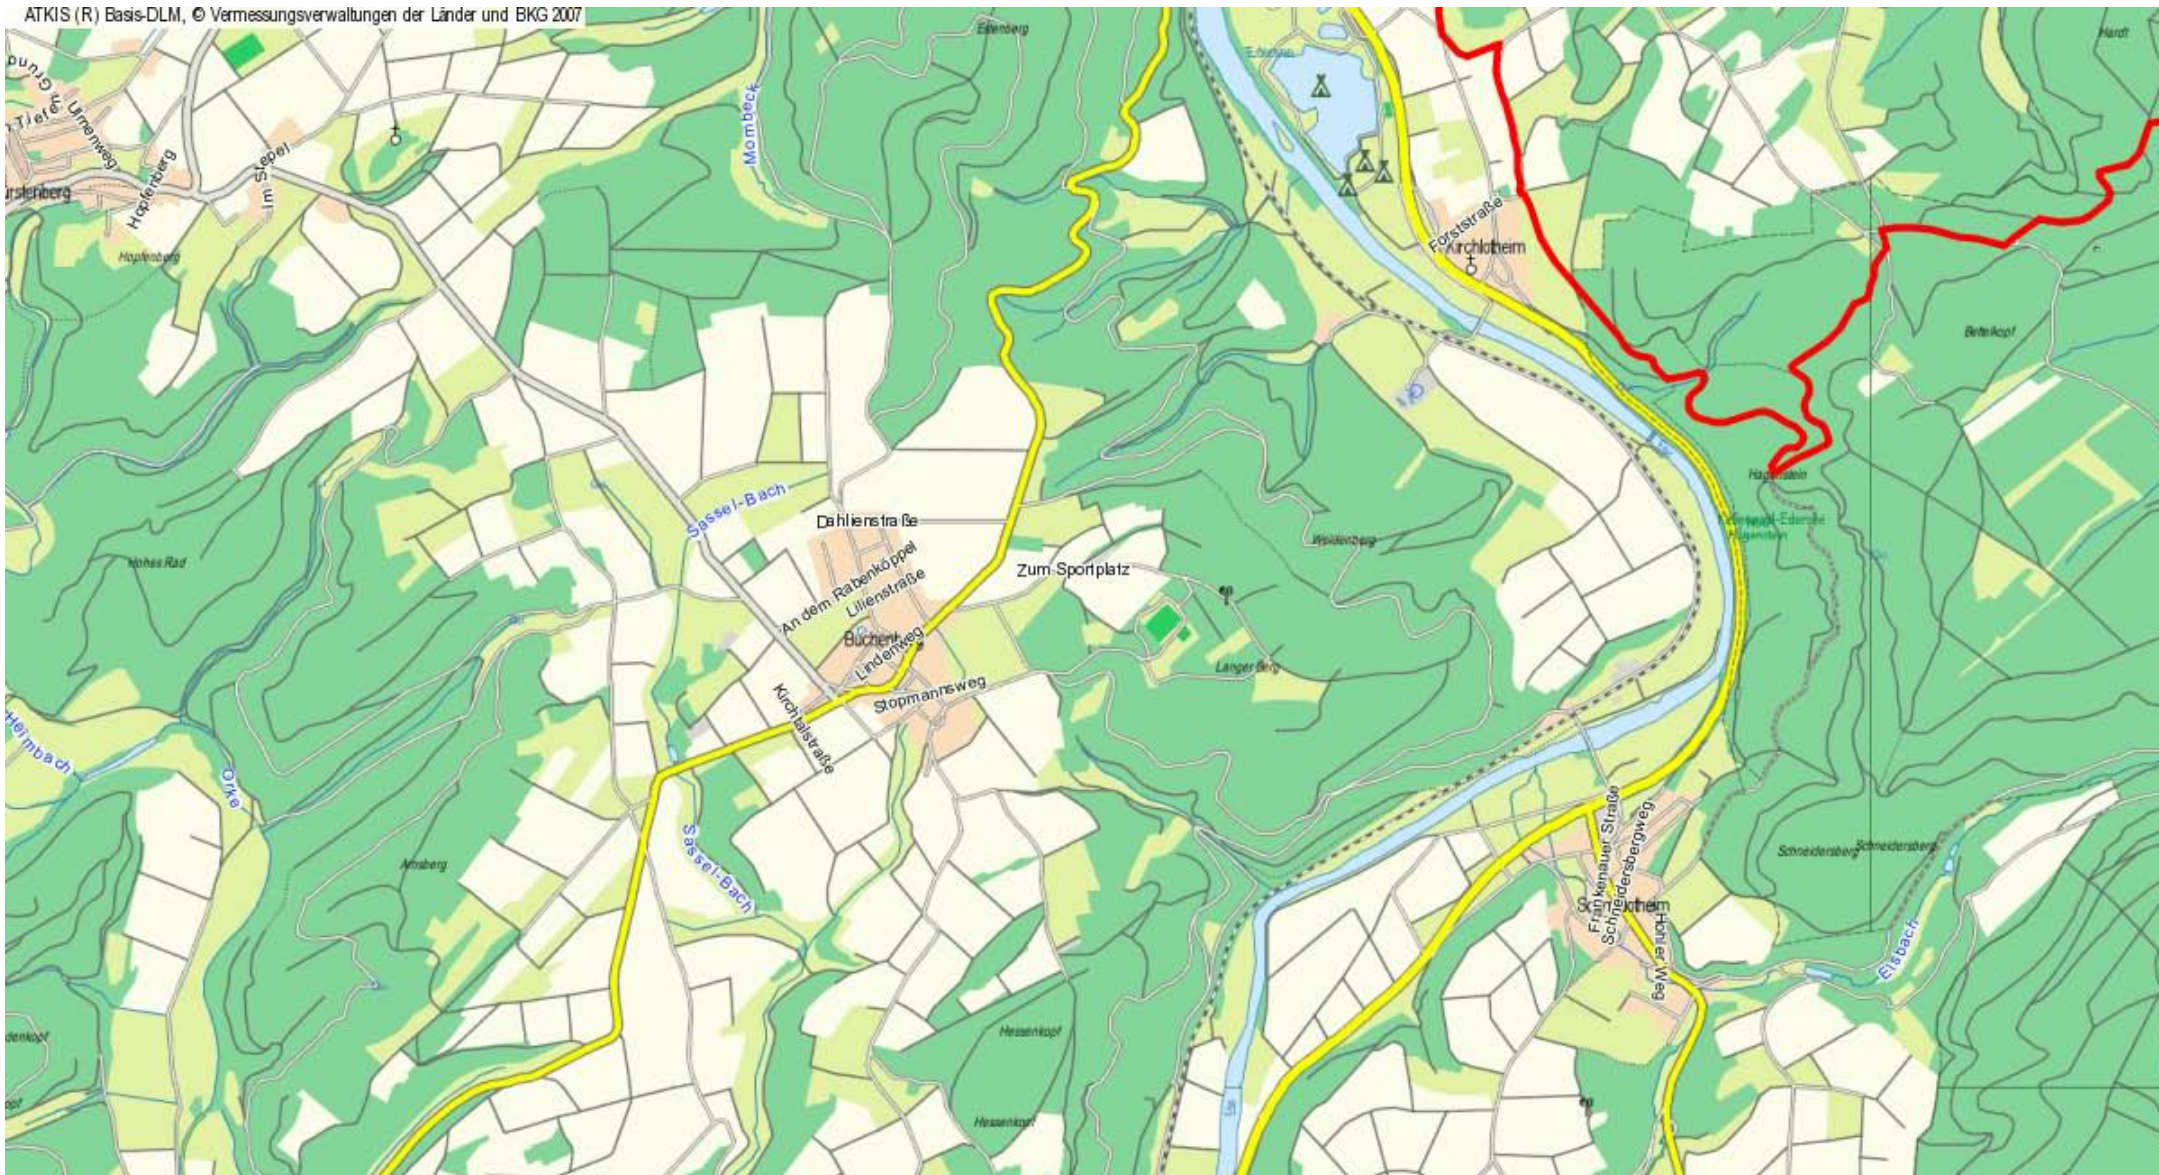

ATKIS (R) Basis-DLM, © Vermessungsverwaltungen der Länder und BKG 2007

Weitere Informationen und kostenlose Wanderkarten unter: [www.egotrek.de](http://www.egotrek.de)

34513 Waldeck am Edersee  
Tel.: 05623 – 999-0 Fax: 999-199  
[info@familotel-belvedere.de](mailto:info@familotel-belvedere.de)  
[www.familotel-belvedere.de](http://www.familotel-belvedere.de)