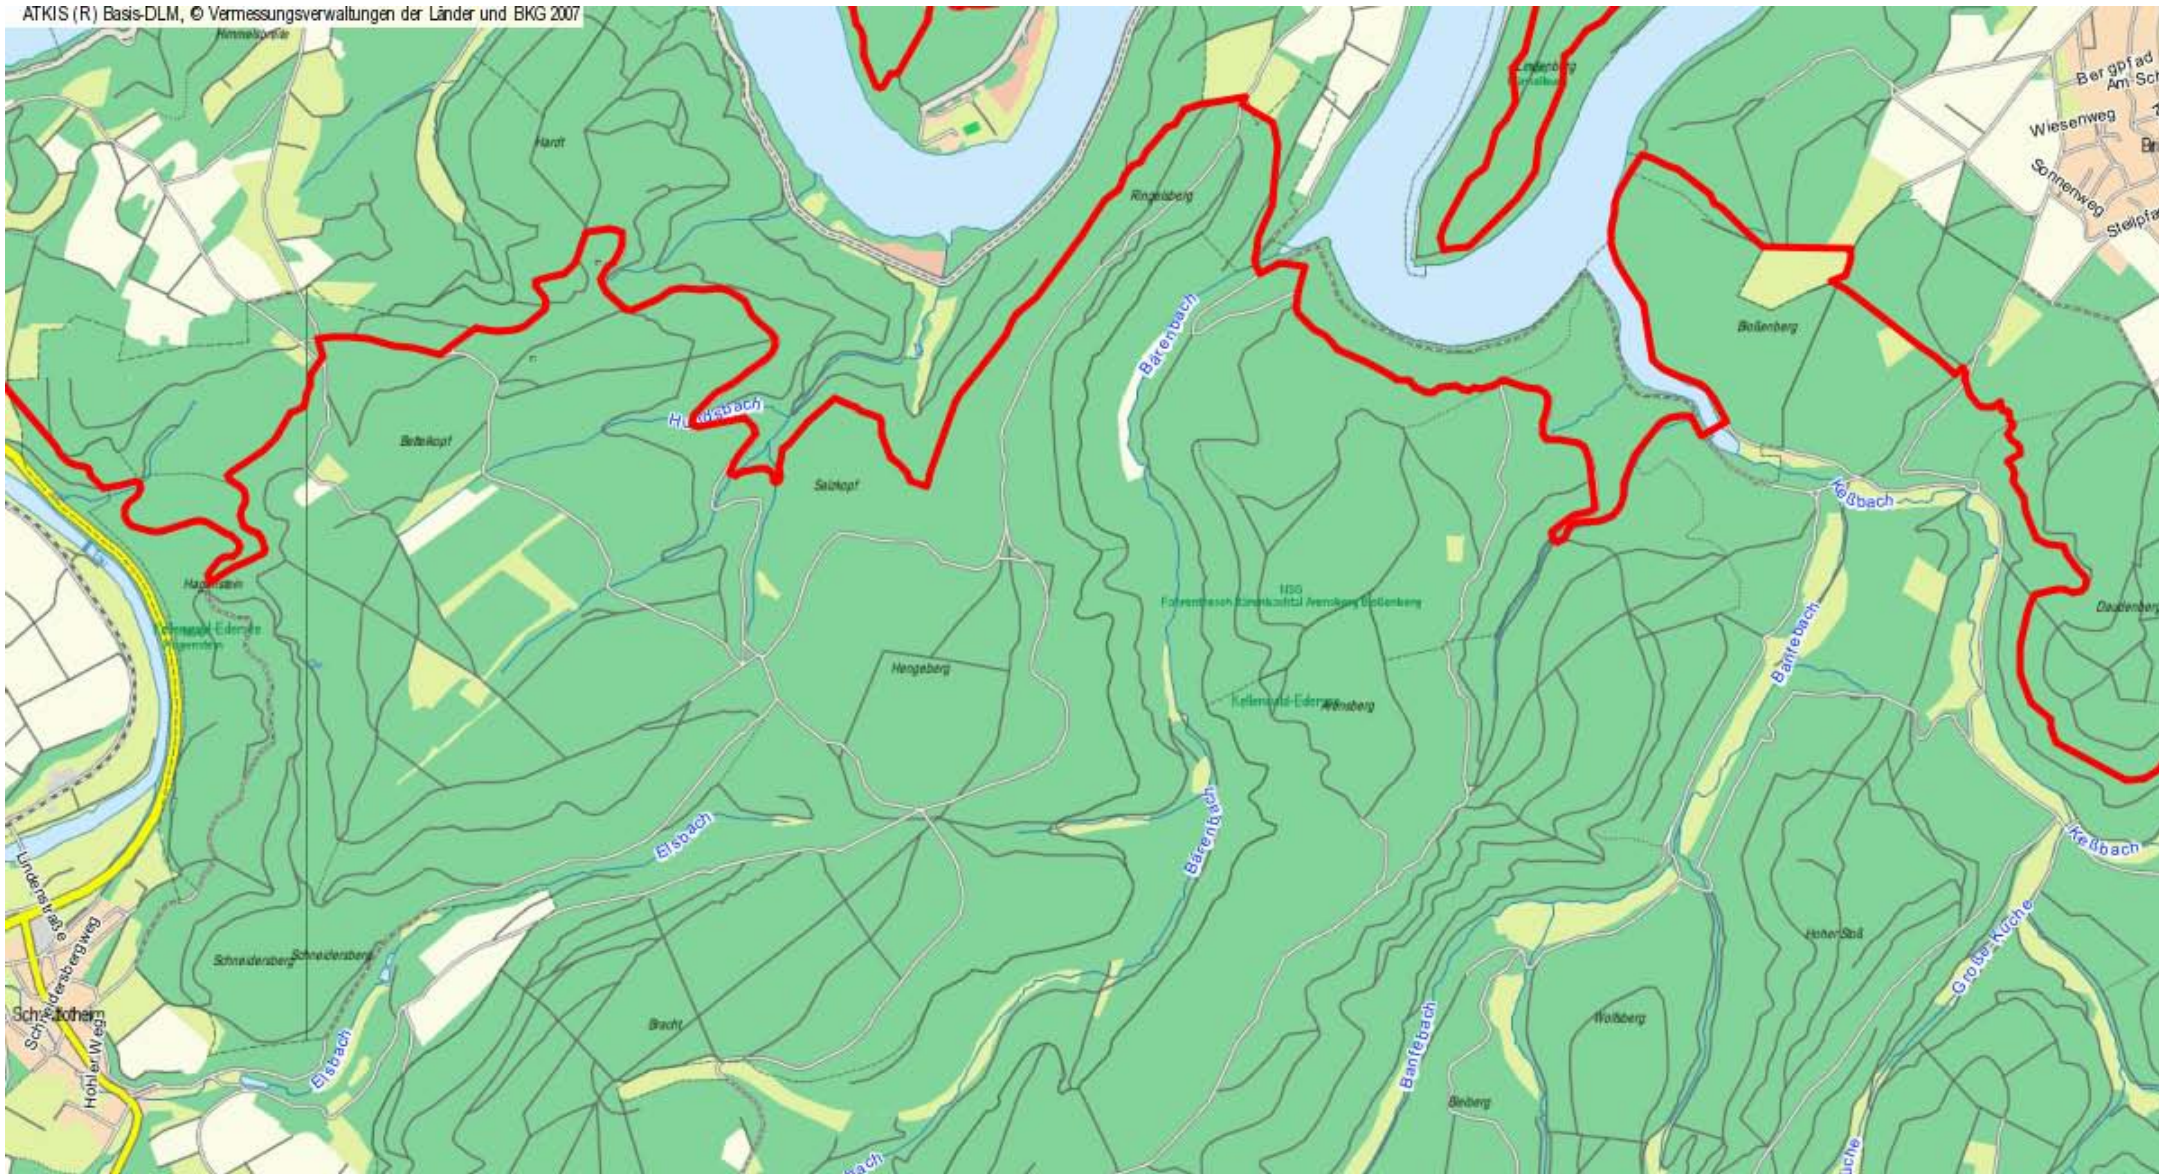

ATKIS (R) Basis-DLM, © Vermessungsverwaltungen der Länder und BKG 2007

Weitere Informationen und kostenlose Wanderkarten unter: [www.egotrek.de](http://www.egotrek.de)

34513 Waldeck am Edersee  
Tel.: 05623 – 999-0 Fax: 999-199  
[info@familotel-belvedere.de](mailto:info@familotel-belvedere.de)  
[www.familotel-belvedere.de](http://www.familotel-belvedere.de)