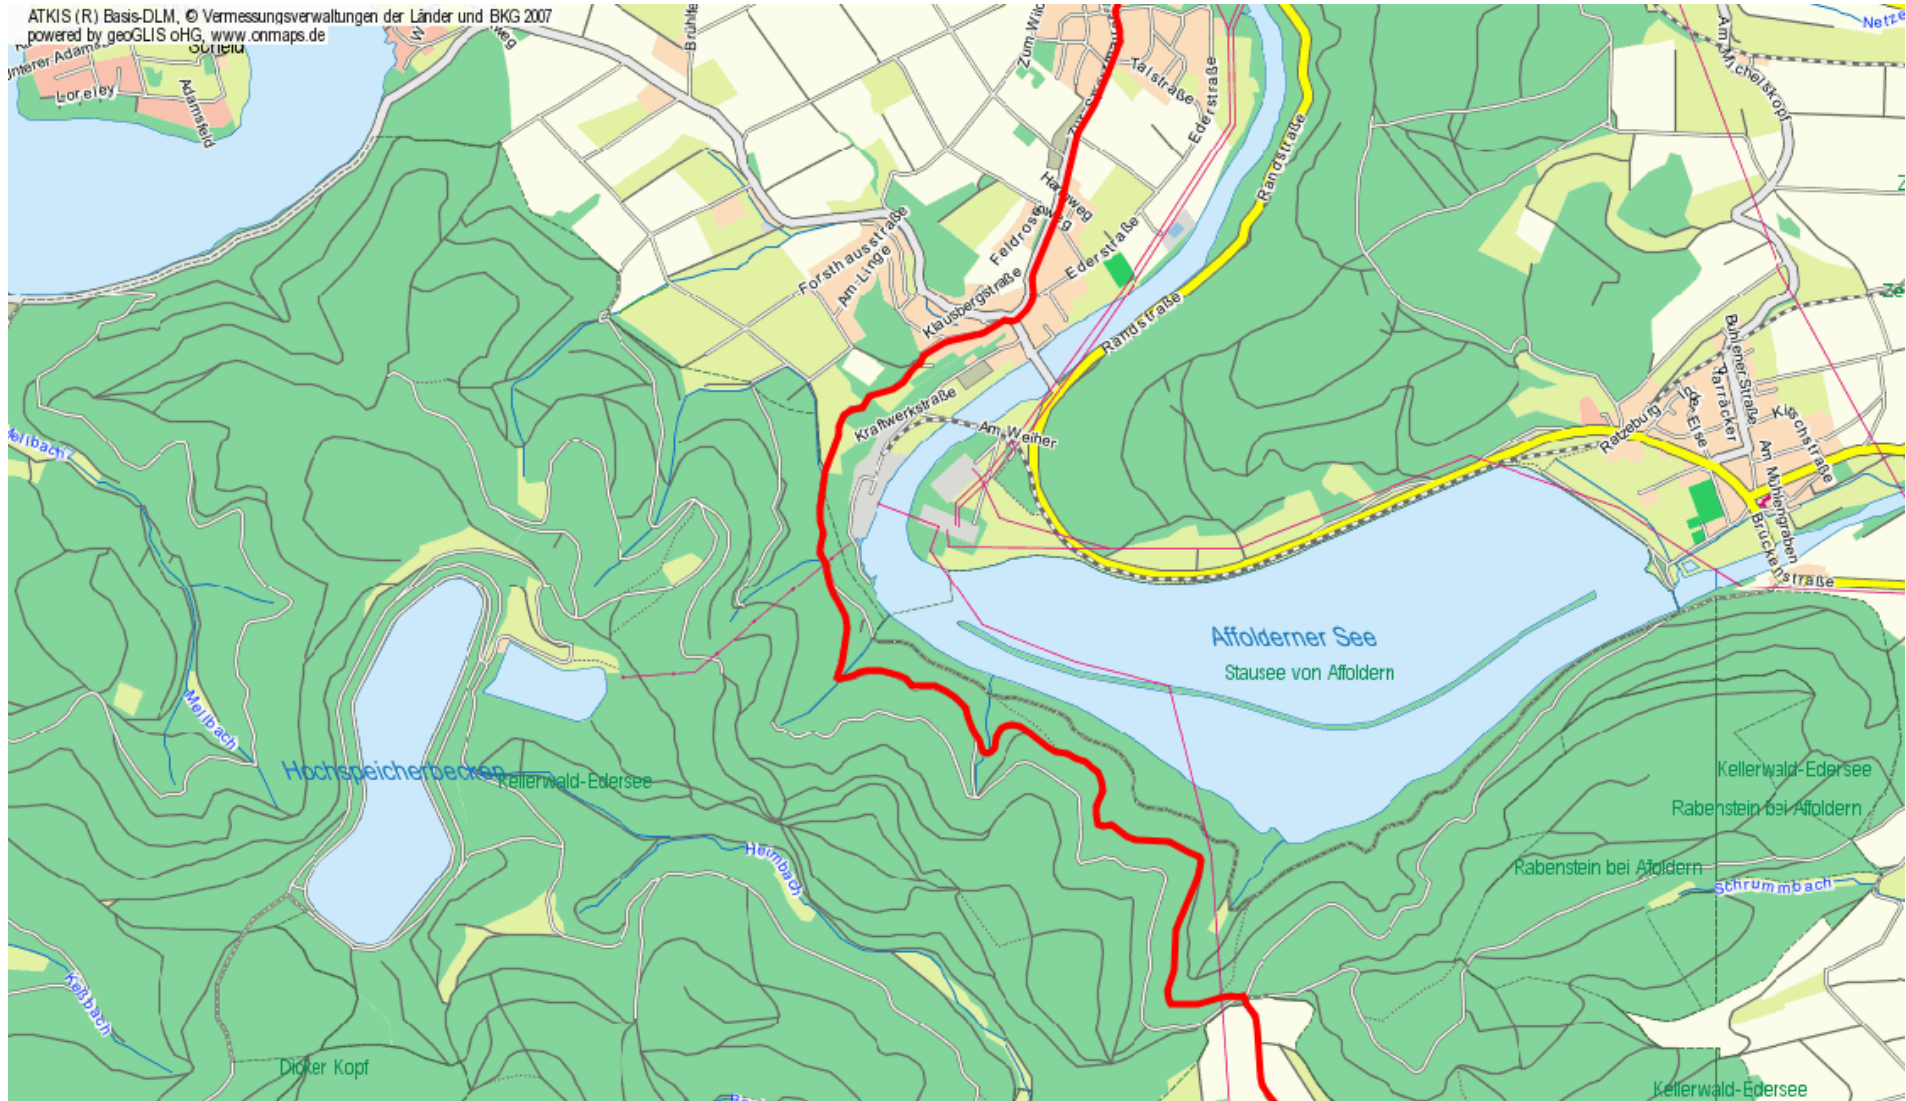

Kellewaldsteig
Etappe 5
Waldeck - Kleinern 11,5 km

Familotel BELVEDERE
Annegret Backhaus-Rischar
Bahnhofstr. 2 - 34513 Waldeck am
Edersee
Tel: (05623) 9990
E-Mail: info@familotel-belvedere.de

Weitere Infos und kostenlose Karten unter www.egotrek.de