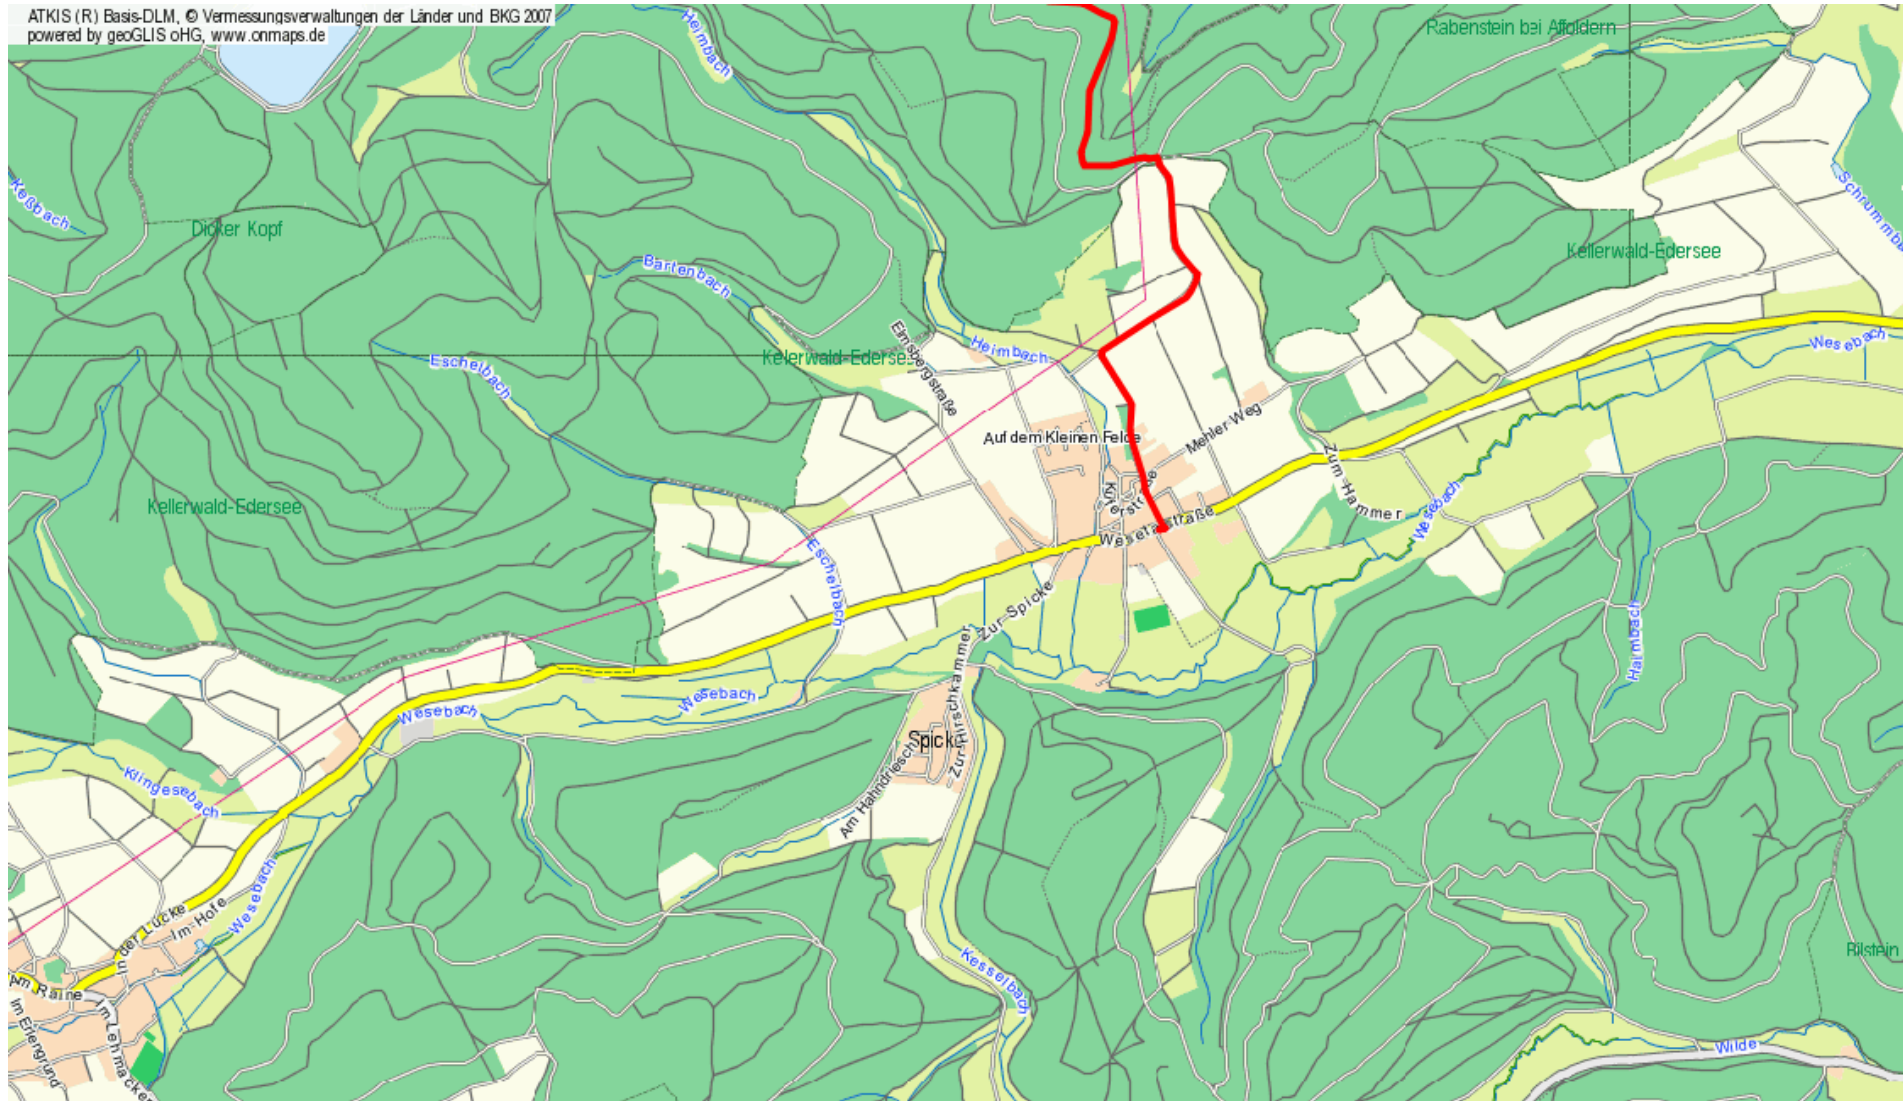

Kellewaldsteig
Etappe 5
Waldeck - Kleinern 11,5 km

Familotel BELVEDERE
Annegret Backhaus-Rischar
Bahnhofstr. 2 - 34513 Waldeck am
Edersee
Tel: (05623) 9990
E-Mail: info@familotel-belvedere.de

Weitere Infos und kostenlose Karten unter www.egotrek.de