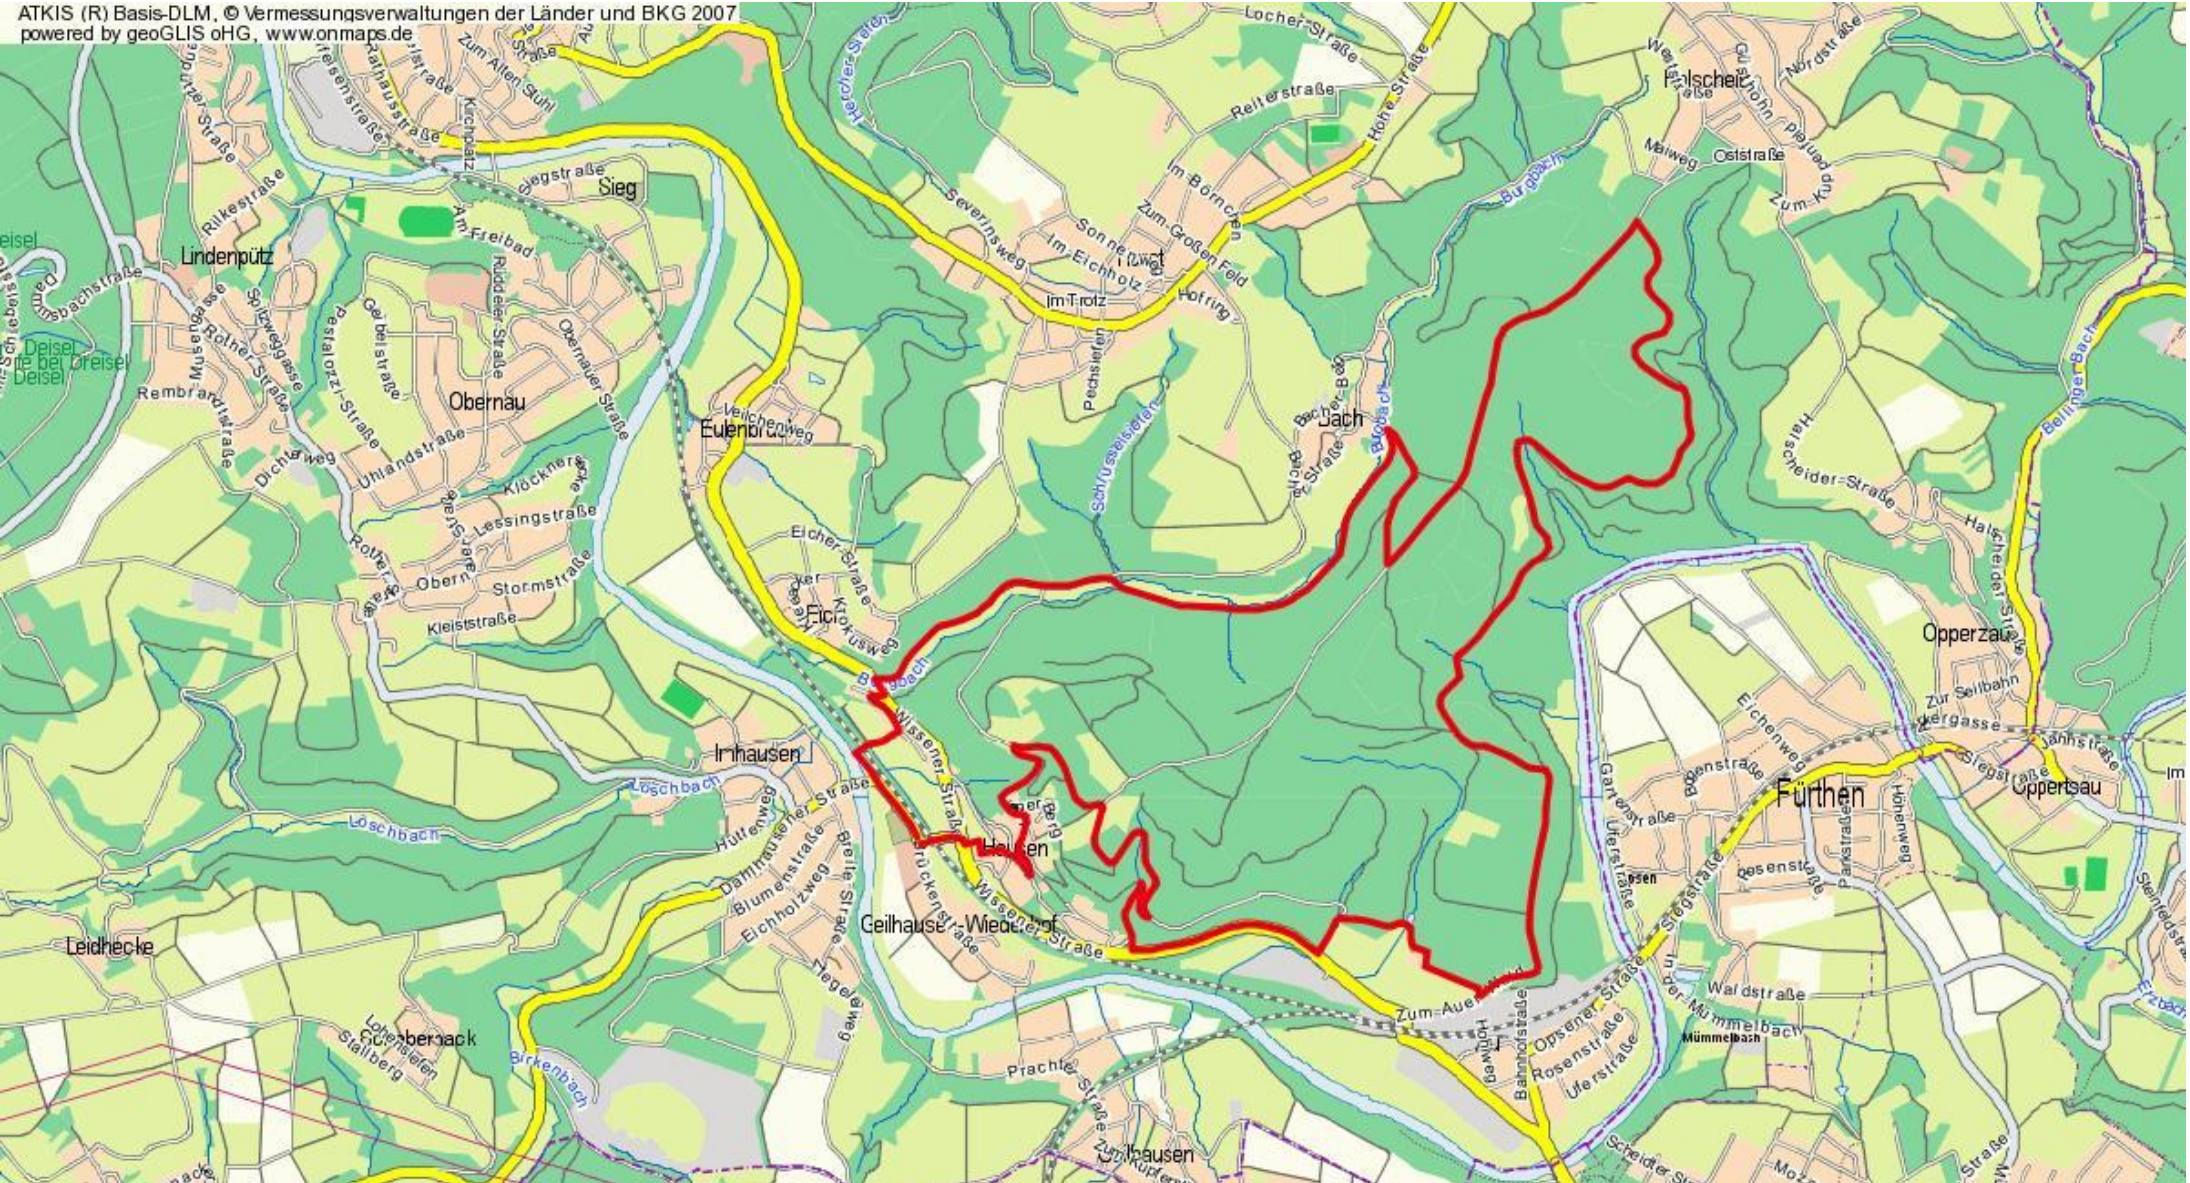

ATKIS (R) Basis-DLM, © Vermessungsverwaltungen der Länder und BKG 2007  
powered by geoGLIS oHG, [www.onmaps.de](http://www.onmaps.de)

Weitere kostenlose Wanderkarten und GPS-Daten unter [www.egotrek.de](http://www.egotrek.de)